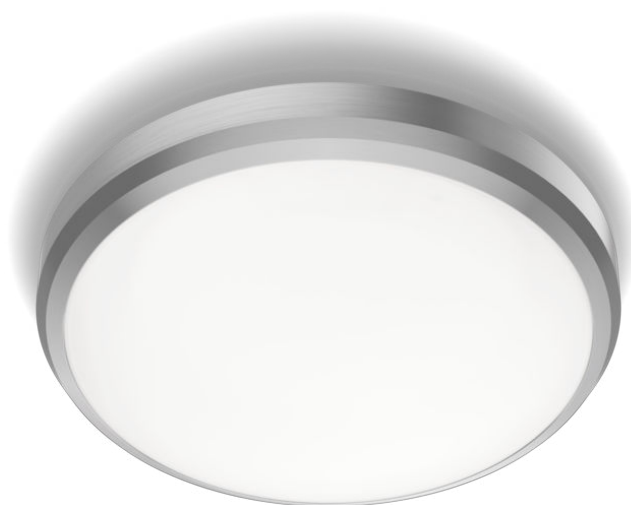

# PHILIPS

Stropní světlo

Funkční

DORIS CL257

nikl

8718699758844

## Příjemné světlo LED šetrné k vašim očím

Svítlidla Philips LED vyzařují světlo, které je příjemné pro vaše oči.

## Design a provedení

- Barva: nikl
- Materiál: kov/plast