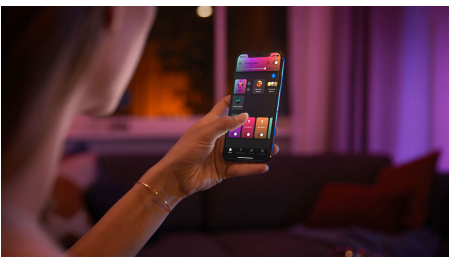

Jednoduše chytré osvětlení

Stolní svítidlo Signe s barevným přechodem díky útlému, stylově černému provedení hladce splyne s výzdobou vašeho domova a zároveň dokáže kombinovat několik světelných barev a vytvořit na stěnách unikátní osvětlení s barevným přechodem.

Neomezené možnosti

- Synchronizujte svá média s chytrými světly

Snadné a chytré osvětlení

- Ovládejte aplikací Bluetooth až 10 světel
- Ovládejte světla hlasem*
- Vytvořte si zážitky šité na míru s barevným chytrým světlem
- Navodte si správnou atmosféru teplým až studeným bílým světlem
- Hue Bridge vám přinese kompletní nabídku funkcí pro chytré osvětlení
- Dynamické světelné scény
- Plynulé barevné přechody

Přednosti

Synchronizujte svá média se světly

Hue Sync Box a Hue Bridge vám umožní posunout zábavu na úplně novou úroveň. Obklopte se světly Philips Hue, pusťte si film, poslouchajte hudbu nebo hrajte hry a sledujte, jak se světla přizpůsobují barvám a rytmu.

Ovládejte aplikací Bluetooth až 10 světel

Aplikace Hue Bluetooth vám umožňuje ovládat chytré osvětlení Hue v jedné místnosti u vás doma. Můžete přidat až deset chytrých světel a ovládat je jednoduchým stisknutím tlačítka na vašem mobilním zařízení.