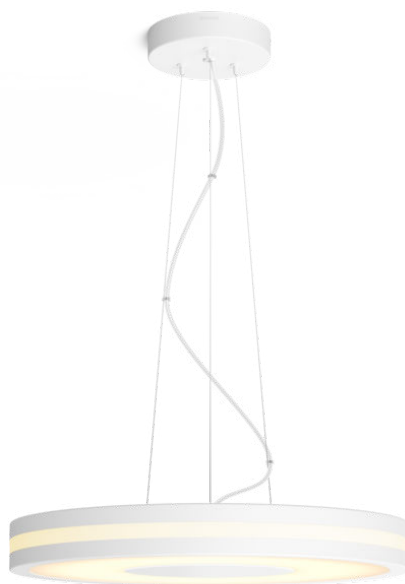

PHILIPS

Závěsné svítidlo
Being

Hue White Ambiance

Vypínač se stmívačem součástí
balení

Integrované LED

White

Chytré ovládání pomocí Hue
bridge*

8718696175293

Jednoduše chytré osvětlení

Se závěsným svítidlem Philips Hue Being White Ambiance můžete doma snadno ovládat světlo kdykoli v průběhu dne. Pomocí stmívače lze nastavit to správné světlo, které vám pomůže odpočívat, číst si, soustředit se nebo načerpat energii.