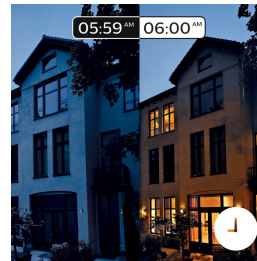

Časovače pro vaše pohodlí

Díky osvětlení Philips Hue se pomocí funkce rozvrhu v aplikaci Philips Hue můžete tvářit, že jste doma, i když nejste. Nastavte světla tak, aby se zapnula v předvolený čas, takže při vašem návratu domů budou svítit. Můžete také nastavit, aby se v různých místnostech světla zapínala v různé denní doby. A v noci je samozřejmě možné světla nastavit tak, aby se postupně zhasínala, takže se nebudete muset nikdy bát, jestli jste někde nenechali rozsvíceno. Tato funkce vyžaduje propojení s můstkem Philips Hue.

Specifikace

Design a provedení

- Barva: bílá
- Materiál: kov/plast

Obsahuje funkce/příslušenství navíc

- Možnost ztlumení pomocí vypínače Hue Switch a aplikace Hue: Ano
- Střední díl: Ne

Různé

- Speciálně navrženo pro: Domácí kancelář a studovna
- Typ: Závěsné svítidlo
- EyeComfort: Ano

Rozměry a hmotnost výrobku

- Maximální výška: 158 cm
- Minimální výška: 8,0 cm
- Délka: 48,2 cm
- Čistá hmotnost: 3,610 kg
- Šířka: 48,2 cm

Servis

- Záruka: 2 roky

Technické údaje

- Životnost až: 25 000 h
- Světelný zdroj odpovídá klasické žárovce s výkonem: 204 W
- Technologie žárovky: 24 V
- Barva světla: 2200–6500 Hue White Ambiance
- Napájení ze sítě: 50–60 Hz
- Ztlumitelné svítidlo: Ano
- LED: Ano
- Zabudovaný LED zdroj: Ano
- Energetická třída světelného zdroje: F
- Počet žárovek: 1
- Příkon žárovky: 25W
- Kód IP: IP20
- Třída ochrany: I – uzemnění
- Světelný tok při 2700 K (výchozí nastavení z výroby): 2 750 lm
- Světelný tok při 4000 K: 2 900 lm
- Možnost výměny předradníků: Replaceable control gear by a professional
- Možnost výměny světelného zdroje: Replaceable LED light source by a professional