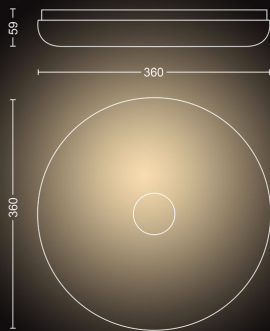

PHILIPS

Stropní svítidlo Struana Bathroom

Hue White Ambiance

Integrované LED

Ovládání pomocí aplikace přes
Bluetooth

Včetně vypínače se stmívačem

Přidáním Hue Bridge získáte
další funkce

34189/31/P6