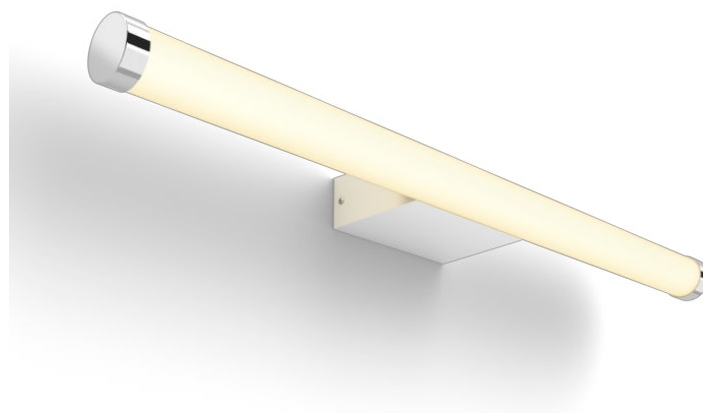

PHILIPS

Zrcadlové svítidlo Adore Bathroom

Hue White Ambiance

Integrované LED

Ovládání pomocí aplikace přes
Bluetooth

Včetně vypínače se stmívačem

Přidáním Hue Bridge získáte
další funkce

34182/31/P6

Snadné a chytré osvětlení

Moderní funkčnost a tenký klasický design nástěnného svítidla Philips Hue Adore vám umožní věnovat se četbě, odpočinku, koncentraci nebo načerpání energie – v tom nejlepším možném světelném prostředí. Světlo můžete ovládat přímo přiloženým vypínačem se stmívačem Hue nebo pomocí Bluetooth. Chcete-li objevit ještě více funkcí, stačí doplnit Philips Hue Bridge.

Přednosti

Ztlumení bez nutnosti instalace

Ovládejte světla Philips Hue přímo bezdrátovým přepínačem. Světla můžete vypínat i zapínat, přepínat mezi čtyřmi světelnými schémata a tlumit světlo na požadovaný jas. Instalace je rychlá, snadná a bezproblémová. Přepínač je potřeba pouze spárovat se svítidlem a umístit ho kamkoliv v domácnosti. Tak snadné to je.

Specifikace

Design a provedení

- Barva: bílá
- Materiál: kov

Různé

- Speciálně navrženo pro: Koupelna
- Styl: Funkční
- Typ: Nástěnné svítidlo
- EyeComfort: Ano

Spotřeba elektrické energie

- Třída energetické účinnosti (EEL): Built in LED