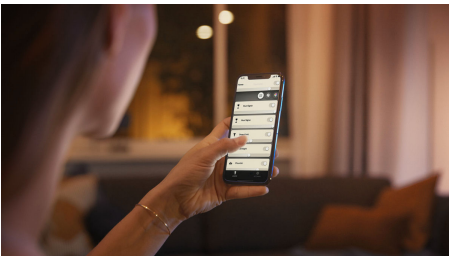

Snadné a chytré osvětlení

Moderní funkčnost a tenký klasický design nástěnného svítidla Philips Hue Adore vám umožní věnovat se četbě, odpočinku, koncentraci nebo načerpání energie – v tom nejlepším možném světelném prostředí. Světlo můžete ovládat přímo přiloženým vypínačem se stmívačem Hue nebo pomocí Bluetooth. Chcete-li objevit ještě více funkcí, stačí doplnit Philips Hue Bridge.

Pohodlné ztlumení

- Jednoduché bezdrátové ovládání zajistíte bezdrátovým stmívačem

Snadné a chytré osvětlení

- Ovládejte aplikací Bluetooth až 10 světel
- Ovládejte světla hlasem*
- Navodte si správnou atmosféru teplým až studeným bílým světlem
- Získejte ideální světelná schémata pro vaše každodenní činnosti
- Hue Bridge vám přinese kompletní nabídku funkcí pro chytré osvětlení

Přednosti

Ztlumení bez nutnosti instalace

Ovládejte světla Philips Hue přímo bezdrátovým přepínačem. Světla můžete vypínat i zapínat, přepínat mezi čtyřmi světelnými schémata a tlumit světlo na požadovaný jas. Instalace je rychlá, snadná a bezproblémová. Přepínač je potřeba pouze spárovat se svítidlem a umístit ho kamkoliv v domácnosti. Tak snadné to je.

Ovládejte aplikací Bluetooth až 10 světel

Aplikace Hue Bluetooth vám umožňuje ovládat chytré osvětlení Hue v jedné místnosti u vás doma. Můžete přidat až deset chytrých světel a ovládat je jednoduchým stisknutím tlačítka na vašem mobilním zařízení.