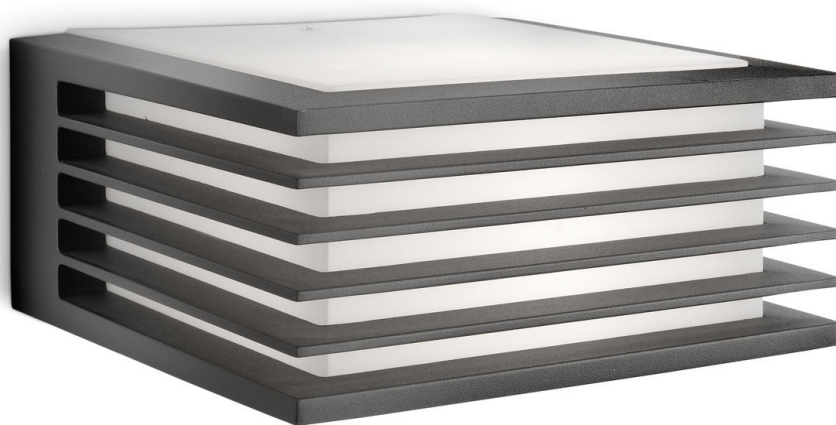

PHILIPS

Nástěnné svítidlo

myGarden

Shades

antracitová

8719514385382

Stylová úspora

Jedinečný design pro jedinečné okamžiky pod širým nebem. Toto elegantní antracitové nástěnné svítidlo Philips vydává teplé bílé úsporné světlo. Krásné efekty dvousměrného světla vás vyzvou k posezení a odpočinku na zahradě.

Efekt dvousměrného světla

Efekt dvousměrného světla pro všeobecné osvětlení zahrady.

Jednoduchá instalace

Toto svítidlo a instalační prvky jsou určeny pro přímou a jednoduchou instalaci: všechny potřebné praktické nástroje pro začátek jsou přibaleny, například klíč a šroub torx. Přiloženy jsou také přehledné pokyny k místu instalace výrobku a příslušné informace o stupni voděodolnosti podle hodnocení ochrany IP.