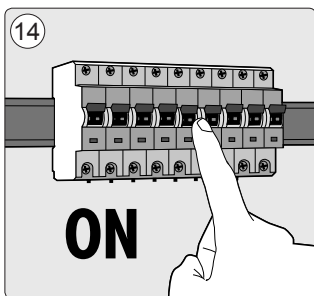

Incl.

**A**

**B**

Excl.

[www.meethue.com/getstarted](http://www.meethue.com/getstarted)

Signify  
I.B.R.S. / C.C.R.I. Numéro 10461  
5600 VB Eindhoven,  
the Netherlands  
☎00800-74454775

© 2020 Signify Holding  
All rights reserved.