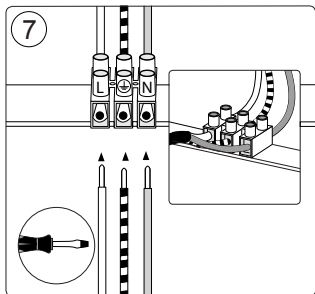

Incl.

**A**

**B**

Excl.

[www.meethue.com/getstarted](http://www.meethue.com/getstarted)

Signify  
I.B.R.S. / C.C.R.I. Numéro 10461  
5600 VB Eindhoven,  
the Netherlands  
☎00800-74454775

© 2020 Signify Holding  
All rights reserved.