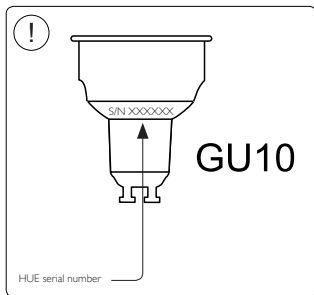

Incl.

**A**

**B**

Excl.

[www.meethue.com/getstarted](http://www.meethue.com/getstarted)

Signify  
I.B.R.S. / C.C.R.I. Numéro 10461  
5600 VB Eindhoven,  
the Netherlands  
☎00800-74454775

© 2020 Signify Holding  
All rights reserved.