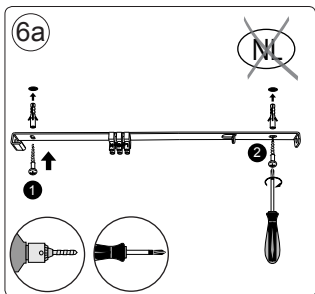

Incl.

**A**

**B**

Excl.

[www.meethue.com/getstarted](http://www.meethue.com/getstarted)

Signify  
I.B.R.S. / C.C.R.I. Numéro 10461  
5600 VB Eindhoven,  
the Netherlands  
☎00800-74454775

© 2020 Signify Holding  
All rights reserved.