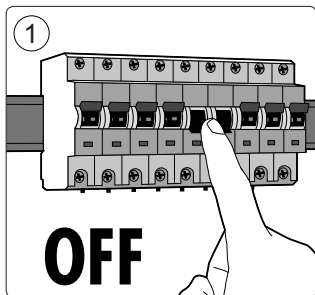

Incl.

**A**

**B**

Excl.

[www.meethue.com/getstarted](http://www.meethue.com/getstarted)

Signify  
I.B.R.S. / C.C.R.I. Numéro 10461  
5600 VB Eindhoven,  
the Netherlands  
☎00800-74454775

© 2020 Signify Holding  
All rights reserved.