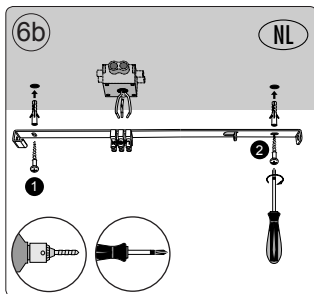

Incl.

**A**

**B**

Excl.

[www.meethue.com/getstarted](http://www.meethue.com/getstarted)

Signify  
I.B.R.S. / C.C.R.I. Numéro 10461  
5600 VB Eindhoven,  
the Netherlands  
☎00800-74454775

© 2020 Signify Holding  
All rights reserved.