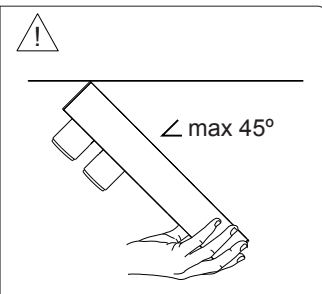

Incl.

**A**

**B**

Excl.

[www.meethue.com/getstarted](http://www.meethue.com/getstarted)

Signify  
I.B.R.S. / C.C.R.I. Numéro 10461  
5600 VB Eindhoven,  
the Netherlands  
☎00800-74454775

© 2020 Signify Holding  
All rights reserved.