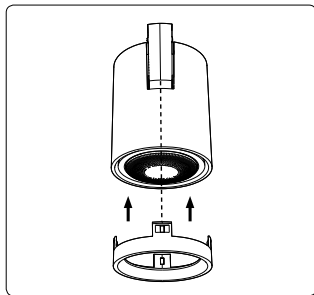

Incl.

**A**

**B**

Excl.

[www.meethue.com/getstarted](http://www.meethue.com/getstarted)

Signify  
I.B.R.S. / C.C.R.I. Numéro 10461  
5600 VB Eindhoven,  
the Netherlands  
☎00800-74454775

© 2020 Signify Holding  
All rights reserved.