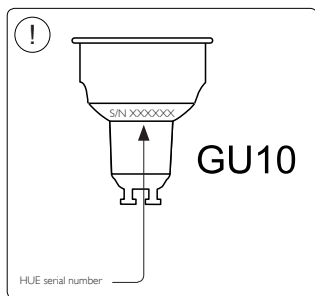

Excl.

www.meethue.com/getstarted

Signify
I.B.R.S. / C.C.R.I. Numéro 10461
5600 VB Eindhoven,
the Netherlands
☎00800-74454775

© 2020 Signify Holding
All rights reserved.

www.meethue.com

4404 029 12991
Last update: 06/03/20