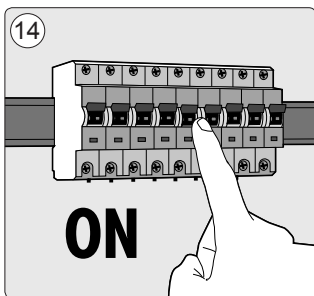

Excl.

www.meethue.com/getstarted

Signify
I.B.R.S. / C.C.R.I. Numéro 10461
5600 VB Eindhoven,
the Netherlands
☎00800-74454775

© 2020 Signify Holding
All rights reserved.

www.meethue.com

4404 029 12991
Last update: 06/03/20