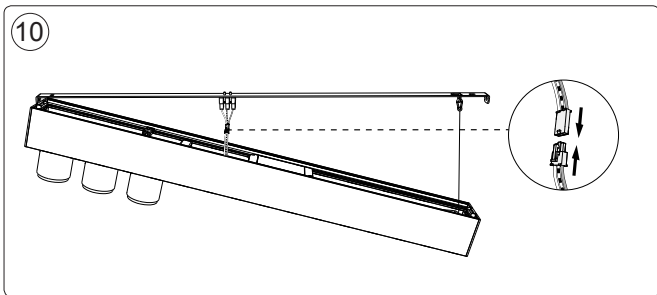

Excl.

www.meethue.com/getstarted

Signify
I.B.R.S. / C.C.R.I. Numéro 10461
5600 VB Eindhoven,
the Netherlands
☎00800-74454775

© 2020 Signify Holding
All rights reserved.

www.meethue.com

4404 029 12991
Last update: 06/03/20