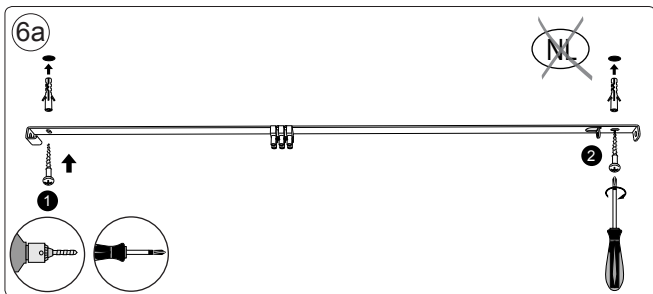

Excl.

www.meethue.com/getstarted

Signify
I.B.R.S. / C.C.R.I. Numéro 10461
5600 VB Eindhoven,
the Netherlands
☎00800-74454775

© 2020 Signify Holding
All rights reserved.

www.meethue.com

4404 029 12991
Last update: 06/03/20