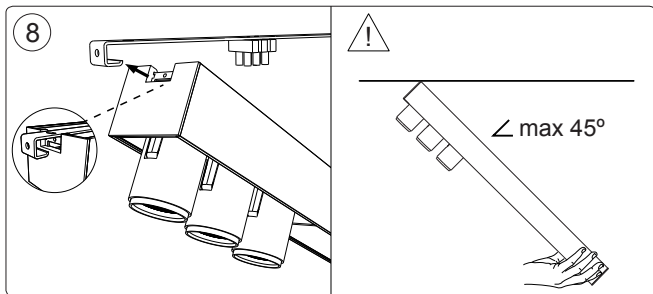

Excl.

www.meethue.com/getstarted

Signify
I.B.R.S. / C.C.R.I. Numéro 10461
5600 VB Eindhoven,
the Netherlands
☎00800-74454775

© 2020 Signify Holding
All rights reserved.

www.meethue.com

4404 029 12991
Last update: 06/03/20