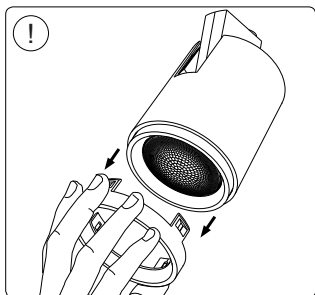

Excl.

www.meethue.com/getstarted

Signify
I.B.R.S. / C.C.R.I. Numéro 10461
5600 VB Eindhoven,
the Netherlands
☎00800-74454775

© 2020 Signify Holding
All rights reserved.

www.meethue.com

4404 029 12991
Last update: 06/03/20