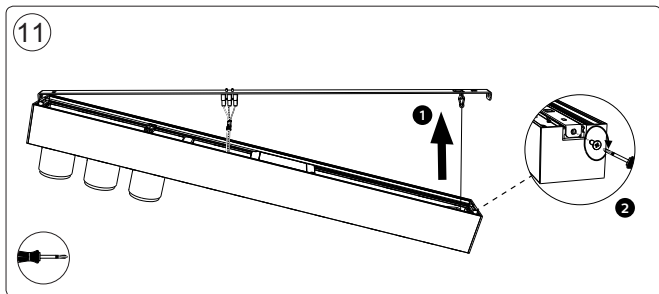

Excl.

www.meethue.com/getstarted

Signify
I.B.R.S. / C.C.R.I. Numéro 10461
5600 VB Eindhoven,
the Netherlands
☎00800-74454775

© 2020 Signify Holding
All rights reserved.

www.meethue.com

4404 029 12991
Last update: 06/03/20