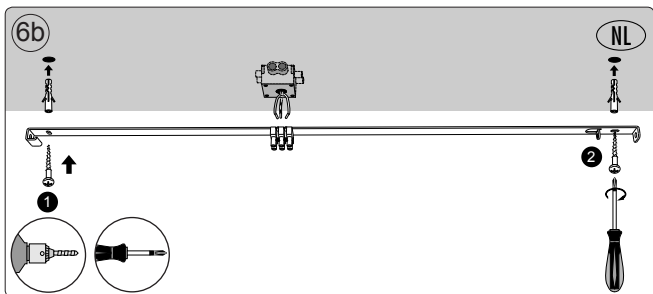

Excl.

www.meethue.com/getstarted

Signify
I.B.R.S. / C.C.R.I. Numéro 10461
5600 VB Eindhoven,
the Netherlands
☎00800-74454775

© 2020 Signify Holding
All rights reserved.

www.meethue.com

4404 029 12991
Last update: 06/03/20