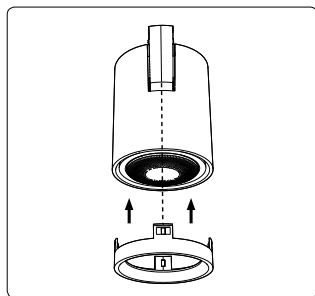

Excl.

www.meethue.com/getstarted

Signify
I.B.R.S. / C.C.R.I. Numéro 10461
5600 VB Eindhoven,
the Netherlands
☎00800-74454775

© 2020 Signify Holding
All rights reserved.

www.meethue.com

4404 029 12991
Last update: 06/03/20