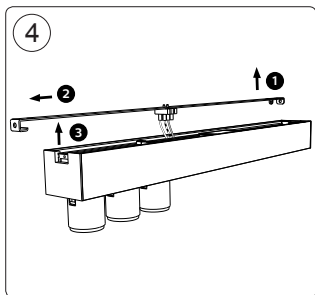

Excl.

www.meethue.com/getstarted

Signify
I.B.R.S. / C.C.R.I. Numéro 10461
5600 VB Eindhoven,
the Netherlands
☎00800-74454775

© 2020 Signify Holding
All rights reserved.

www.meethue.com

4404 029 12991
Last update: 06/03/20