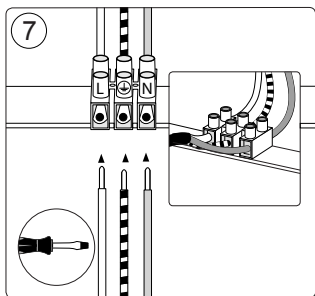

Excl.

www.meethue.com/getstarted

Signify
I.B.R.S. / C.C.R.I. Numéro 10461
5600 VB Eindhoven,
the Netherlands
☎00800-74454775

© 2020 Signify Holding
All rights reserved.

www.meethue.com

4404 029 12991
Last update: 06/03/20