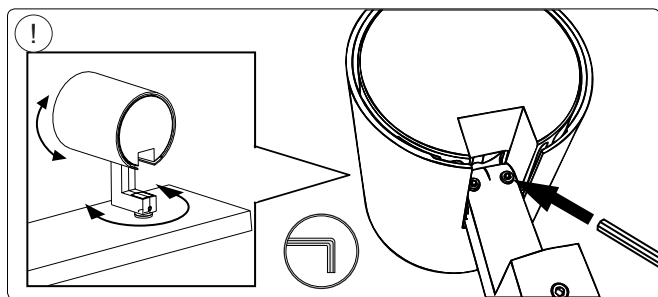

Excl.

www.meethue.com/getstarted

Signify
I.B.R.S. / C.C.R.I. Numéro 10461
5600 VB Eindhoven,
the Netherlands
☎00800-74454775

© 2020 Signify Holding
All rights reserved.

www.meethue.com

4404 029 12991
Last update: 06/03/20