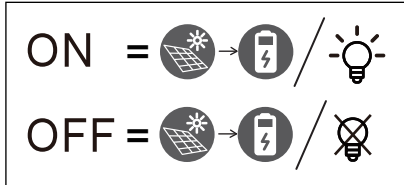

↔

trio-lighting.com/
241069132

IP54