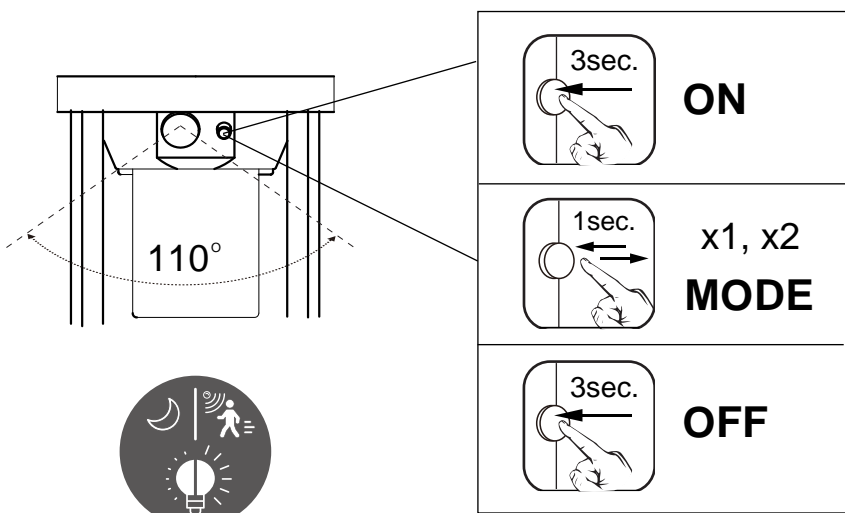

↔

trio-lighting.com/
241069132

IP54