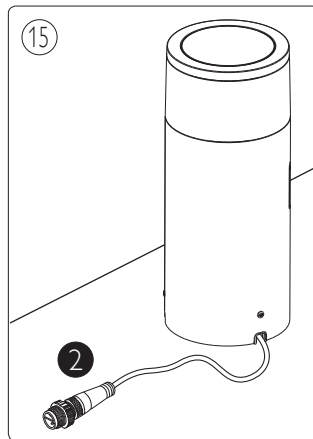

Swiss only 

UK: The plug shall be fitted inside an enclosure having the same IP degree as the luminaire.
 Suisse: La prise doit être protégée avec le même degré IP comme le luminaire.
 Svizzera: La spina deve essere protetta nello stesso grado IP come la luminaria
 Schweiz: Der Stecker muß mit dem gleichen IP-Grad abgeschirmt werden wie die Beleuchtung.

Excl.

IP 65

MAX. 40W

0-14

Max. 40°C
Min. -20°C

TYPE Z

zigbee

www.meethue.com/getstarted