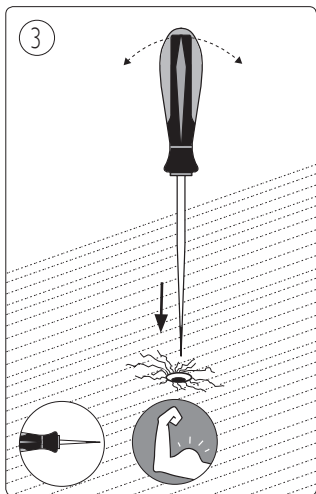

Swiss only 

UK: The plug shall be fitted inside an enclosure having the same IP degree as the luminaire.
 Suisse: La prise doit être protégée avec le même degré IP comme le luminaire.
 Svizzera: La spina deve essere protetta nello stesso grado IP come la luminaria
 Schweiz: Der Stecker muß mit dem gleichen IP-Grad abgeschirmt werden wie die Beleuchtung.

Excl.

IP 65

MAX. 40W

0-14

Max. 40°C
Min. -20°C

TYPE Z

zigbee

www.meethue.com/getstarted