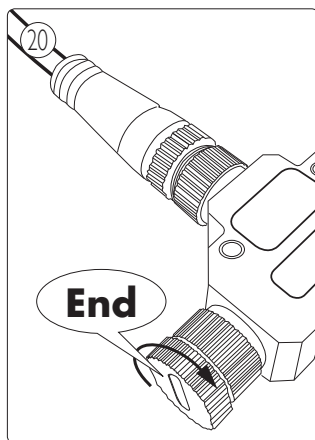

1. !
2. **EN** Use only with Philips Hue 24V luminaires!
   - **DE** Verwenden Sie nur mit Philips Hue 24V Leuchten!
   - **FR** Utiliser uniquement avec les luminaires Philips Hue 24V!
   - **ES** Utilizar solamente con Philips Hue 24V luminarias!
   - **PT** Utilize apenas com luminárias Philips Hue 24V!
   - **IT** Utilizzare solo con apparecchi Philips Hue 24V!