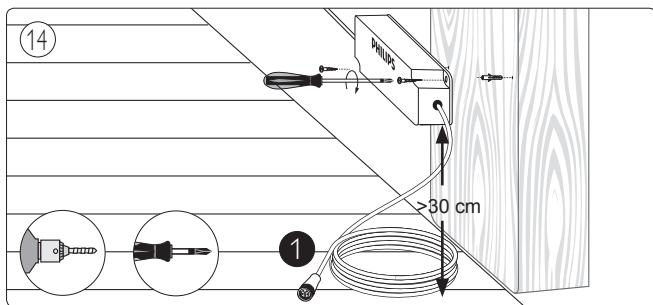

Swiss only 

UK: The plug shall be fitted inside an enclosure having the same IP degree as the luminaire.
 Suisse: La prise doit être protégée avec le même degré IP comme le luminaire.
 Svizzera: La spina deve essere protetta nello stesso grado IP come la luminaria
 Schweiz: Der Stecker muß mit dem gleichen IP-Grad abgeschirmt werden wie die Beleuchtung.

Excl.

IP 65

MAX. 40W

0-14

Max. 40°C
Min. -20°C

TYPE Z

zigbee

www.meethue.com/getstarted