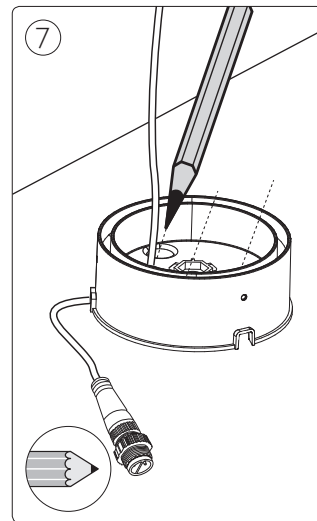

Swiss only 

UK: The plug shall be fitted inside an enclosure having the same IP degree as the luminaire.
 Suisse: La prise doit être protégée avec le même degré IP comme le luminaire.
 Svizzera: La spina deve essere protetta nello stesso grado IP come la luminaria
 Schweiz: Der Stecker muß mit dem gleichen IP-Grad abgeschirmt werden wie die Beleuchtung.

Excl.

IP 65

MAX. 40W

0-14

Max. 40°C
Min. -20°C

TYPE Z

zigbee

www.meethue.com/getstarted