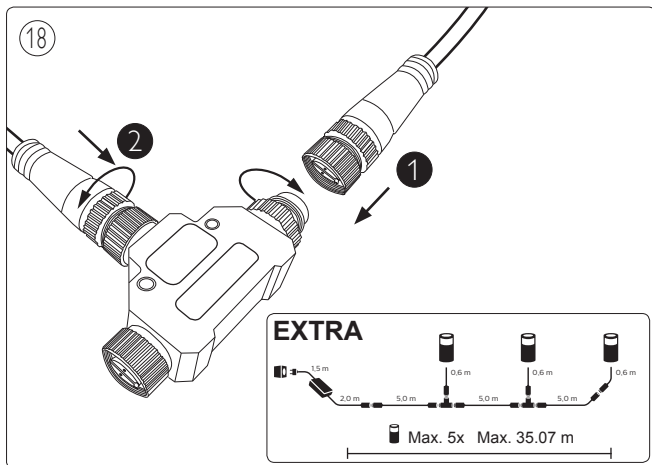

Swiss only 

UK: The plug shall be fitted inside an enclosure having the same IP degree as the luminaire.
 Suisse: La prise doit être protégée avec le même degré IP comme le luminaire.
 Svizzera: La spina deve essere protetta nello stesso grado IP come la luminaria
 Schweiz: Der Stecker muß mit dem gleichen IP-Grad abgeschirmt werden wie die Beleuchtung.

Excl.

IP 65

MAX. 40W

0-14

Max. 40°C
Min. -20°C

TYPE Z

zigbee

www.meethue.com/getstarted