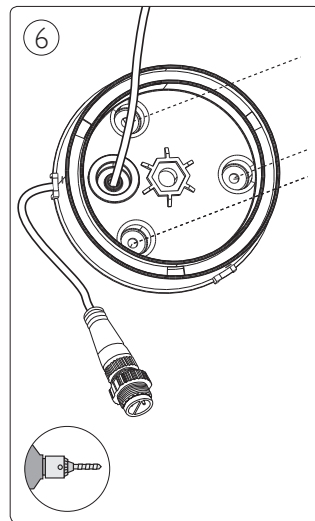

Swiss only 

UK: The plug shall be fitted inside an enclosure having the same IP degree as the luminaire.
 Suisse: La prise doit être protégée avec le même degré IP comme le luminaire.
 Svizzera: La spina deve essere protetta nello stesso grado IP come la luminaria
 Schweiz: Der Stecker muß mit dem gleichen IP-Grad abgeschirmt werden wie die Beleuchtung.

Excl.

IP 65

MAX. 40W

0-14

Max. 40°C
Min. -20°C

TYPE Z

zigbee

www.meethue.com/getstarted