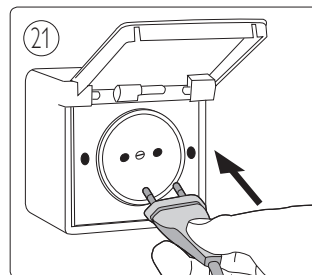

1. !
2. **EN** Use only with Philips Hue 24V luminaires!
   - **DE** Verwenden Sie nur mit Philips Hue 24V Leuchten!
   - **FR** Utiliser uniquement avec les luminaires Philips Hue 24V!
   - **ES** Utilizar solamente con Philips Hue 24V luminarias!
   - **PT** Utilize apenas com luminárias Philips Hue 24V!
   - **IT** Utilizzare solo con apparecchi Philips Hue 24V!