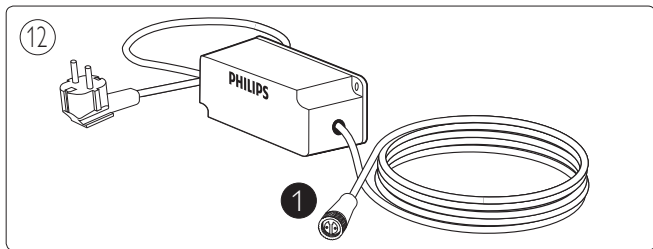

Swiss only 

UK: The plug shall be fitted inside an enclosure having the same IP degree as the luminaire.
 Suisse: La prise doit être protégée avec le même degré IP comme le luminaire.
 Svizzera: La spina deve essere protetta nello stesso grado IP come la luminaria
 Schweiz: Der Stecker muß mit dem gleichen IP-Grad abgeschirmt werden wie die Beleuchtung.

Excl.

IP 65

MAX. 40W

0-14

Max. 40°C
Min. -20°C

TYPE Z

zigbee

www.meethue.com/getstarted