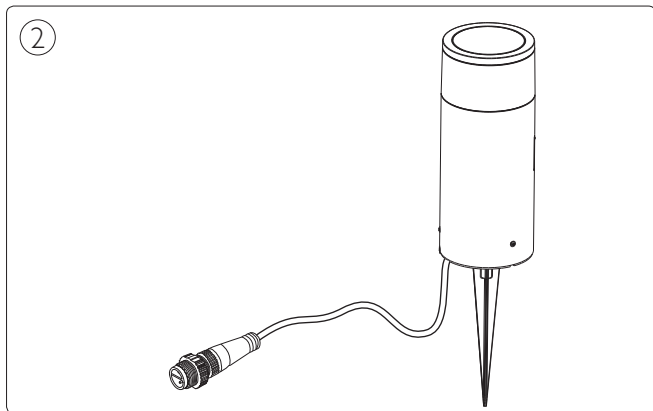

Swiss only 

UK: The plug shall be fitted inside an enclosure having the same IP degree as the luminaire.
 Suisse: La prise doit être protégée avec le même degré IP comme le luminaire.
 Svizzera: La spina deve essere protetta nello stesso grado IP come la luminaria
 Schweiz: Der Stecker muß mit dem gleichen IP-Grad abgeschirmt werden wie die Beleuchtung.

Excl.

IP 65

MAX. 40W

0-14

Max. 40°C
Min. -20°C

TYPE Z

zigbee

www.meethue.com/getstarted