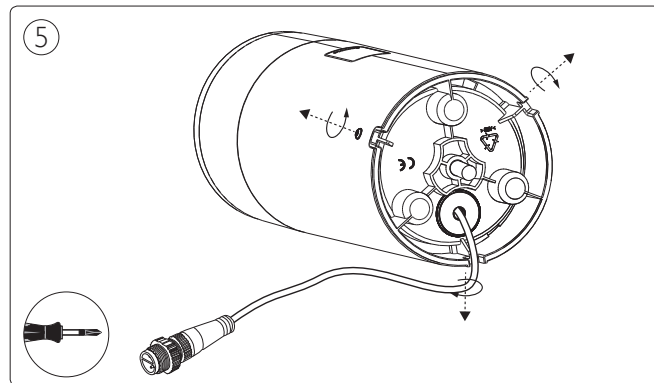

Swiss only 

UK: The plug shall be fitted inside an enclosure having the same IP degree as the luminaire.
 Suisse: La prise doit être protégée avec le même degré IP comme le luminaire.
 Svizzera: La spina deve essere protetta nello stesso grado IP come la luminaria
 Schweiz: Der Stecker muß mit dem gleichen IP-Grad abgeschirmt werden wie die Beleuchtung.

Excl.

IP 65

MAX. 40W

0-14

Max. 40°C
Min. -20°C

TYPE Z

zigbee

www.meethue.com/getstarted