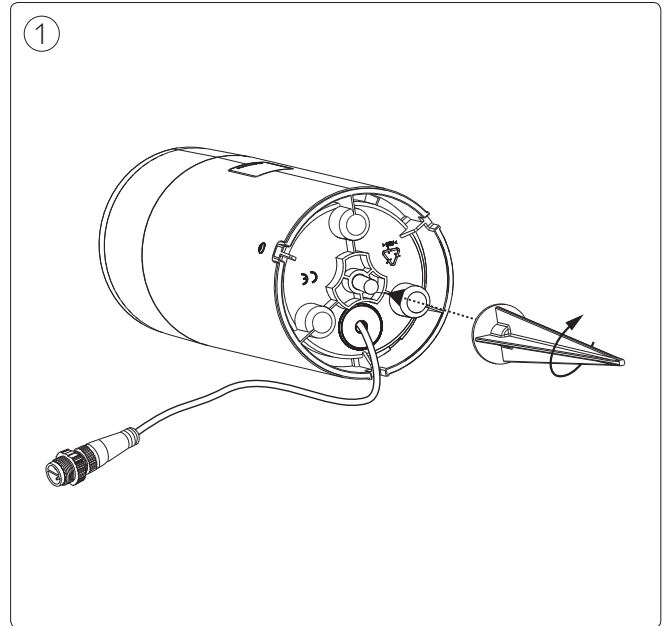

Swiss only 

UK: The plug shall be fitted inside an enclosure having the same IP degree as the luminaire.
 Suisse: La prise doit être protégée avec le même degré IP comme le luminaire.
 Svizzera: La spina deve essere protetta nello stesso grado IP come la luminaria
 Schweiz: Der Stecker muß mit dem gleichen IP-Grad abgeschirmt werden wie die Beleuchtung.

Excl.

IP 65

MAX. 40W

0-14

Max. 40°C
Min. -20°C

TYPE Z

zigbee

www.meethue.com/getstarted