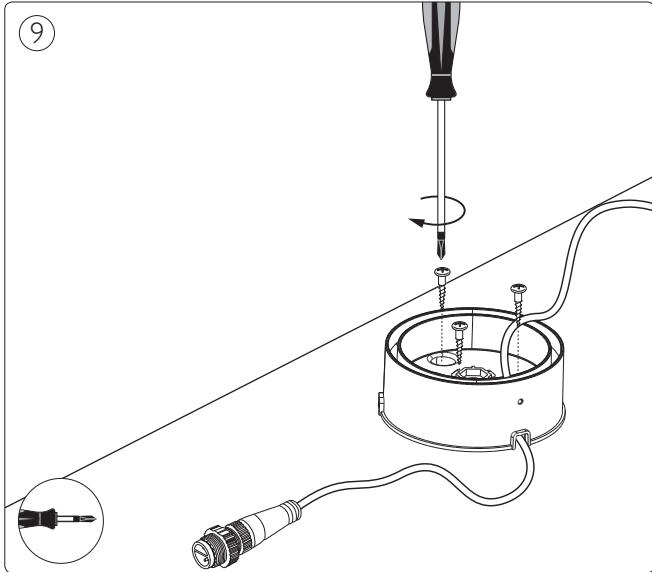

Swiss only 

UK: The plug shall be fitted inside an enclosure having the same IP degree as the luminaire.
 Suisse: La prise doit être protégée avec le même degré IP comme le luminaire.
 Svizzera: La spina deve essere protetta nello stesso grado IP come la luminaria
 Schweiz: Der Stecker muß mit dem gleichen IP-Grad abgeschirmt werden wie die Beleuchtung.

Excl.

IP 65

MAX. 40W

0-14

Max. 40°C
Min. -20°C

TYPE Z

zigbee

www.meethue.com/getstarted