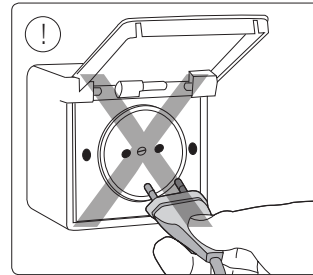

Incl.

A

B

UK only

Swiss only

UK: The plug shall be fitted inside an enclosure having the same IP degree as the luminaire.
Suisse: La prise doit être protégée avec le même degré IP comme le luminaire.
Svizzera: La spina deve essere protetta nello stesso grado IP come la luminaria
Schweiz: Der Stecker muß mit dem gleichen IP-Grad abgeschirmt werden wie die Beleuchtung.

Excl.

IP 65

MAX. 40W

0-14

Max. 40°C
Min. -20°C

TYPE Z

zigbee

www.meethue.com/getstarted