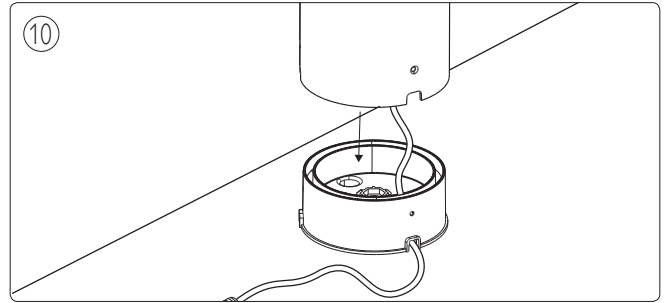

Swiss only 

UK: The plug shall be fitted inside an enclosure having the same IP degree as the luminaire.
 Suisse: La prise doit être protégée avec le même degré IP comme le luminaire.
 Svizzera: La spina deve essere protetta nello stesso grado IP come la luminaria
 Schweiz: Der Stecker muß mit dem gleichen IP-Grad abgeschirmt werden wie die Beleuchtung.

Excl.

IP 65

MAX. 40W

0-14

Max. 40°C
Min. -20°C

TYPE Z

zigbee

www.meethue.com/getstarted