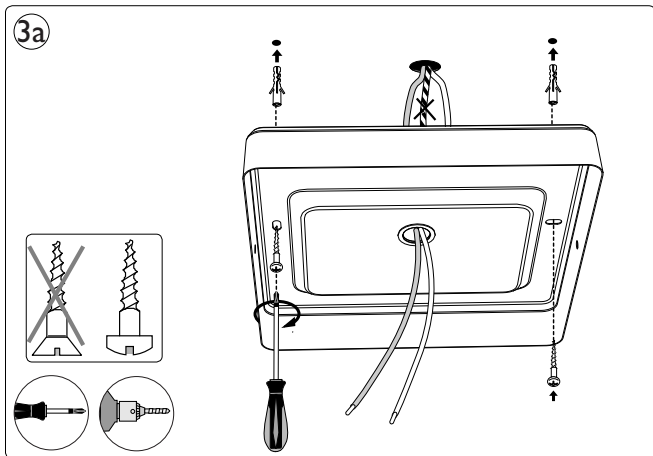

**PHILIPS**

hue personal  
wireless  
lighting

32161/\*\*/\*\*

Gebruiksaanwijzing  
Notice d'emploi  
Benutzerhandbuch  
User manual  
Manual de usuario

[www.meethue.com/getstarted](http://www.meethue.com/getstarted)