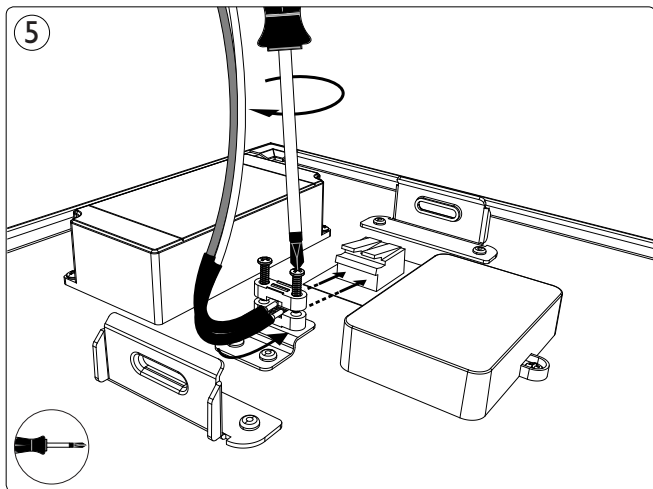

**PHILIPS**

hue personal  
wireless  
lighting

32161/\*\*/\*\*

Gebruiksaanwijzing  
Notice d'emploi  
Benutzerhandbuch  
User manual  
Manual de usuario

[www.meethue.com/getstarted](http://www.meethue.com/getstarted)