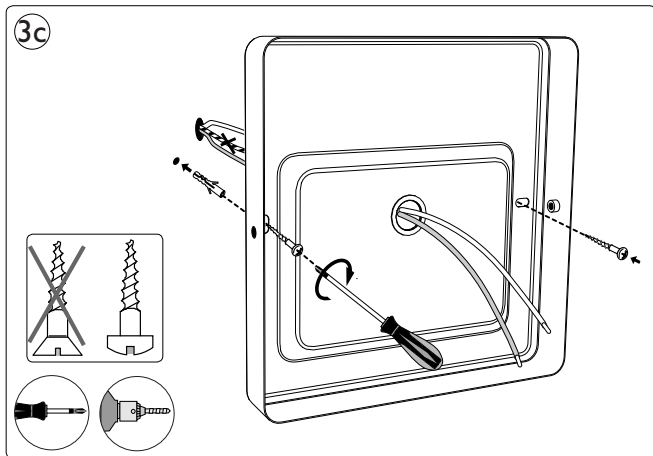

**PHILIPS**

hue personal  
wireless  
lighting

32161/\*\*/\*\*

Gebruiksaanwijzing  
Notice d'emploi  
Benutzerhandbuch  
User manual  
Manual de usuario

[www.meethue.com/getstarted](http://www.meethue.com/getstarted)