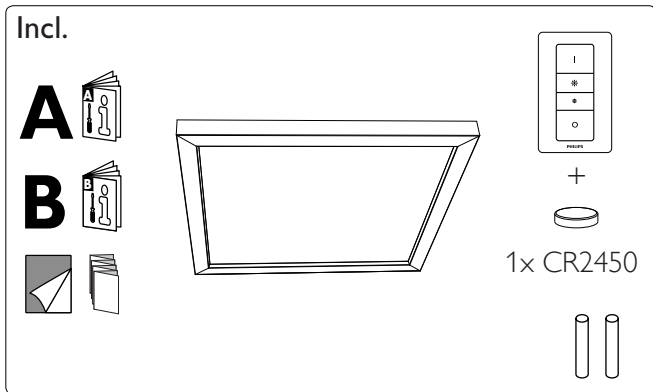

**PHILIPS**

hue personal  
wireless  
lighting

32161/\*\*/\*\*

Gebruiksaanwijzing  
Notice d'emploi  
Benutzerhandbuch  
User manual  
Manual de usuario

[www.meethue.com/getstarted](http://www.meethue.com/getstarted)