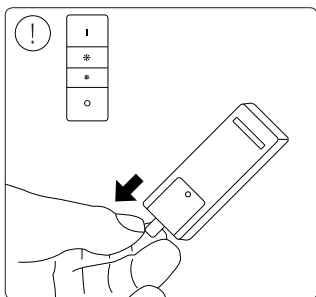

**PHILIPS**

hue personal  
wireless  
lighting

32161/\*\*/\*\*

Gebruiksaanwijzing  
Notice d'emploi  
Benutzerhandbuch  
User manual  
Manual de usuario

[www.meethue.com/getstarted](http://www.meethue.com/getstarted)