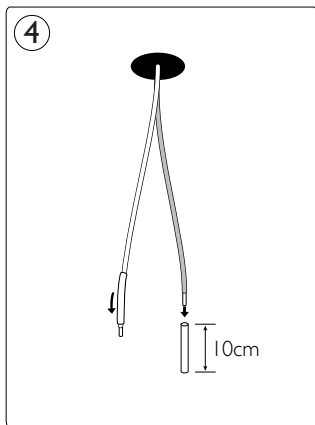

Signify  
I.B.R.S. / C.C.R.I. Numéro 10461  
5600 VB Eindhoven,  
the Netherlands  
☎00800-74454775

© 2019 Signify Holding  
All rights reserved.

[www.meethue.com](http://www.meethue.com)

4404 029 09683  
Last update: 15/08/19