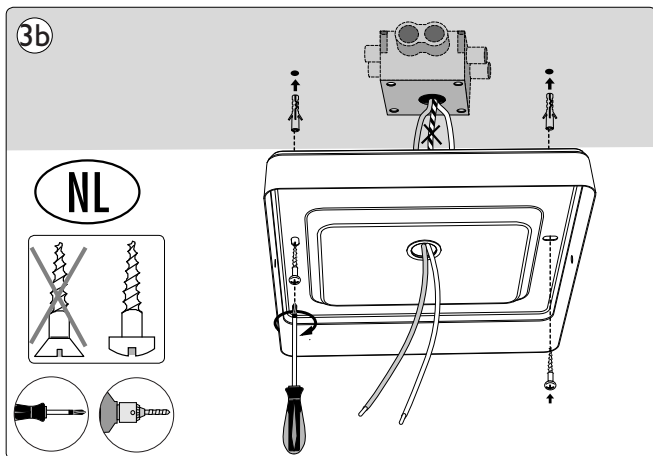

**PHILIPS**

hue personal  
wireless  
lighting

32161/\*\*/\*\*

Gebruiksaanwijzing  
Notice d'emploi  
Benutzerhandbuch  
User manual  
Manual de usuario

[www.meethue.com/getstarted](http://www.meethue.com/getstarted)