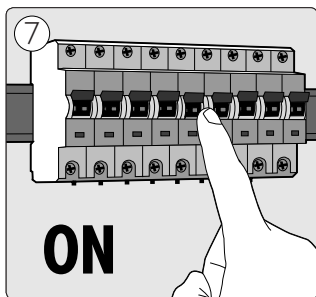

**PHILIPS**

hue personal  
wireless  
lighting

32161/\*\*/\*\*

Gebruiksaanwijzing  
Notice d'emploi  
Benutzerhandbuch  
User manual  
Manual de usuario

[www.meethue.com/getstarted](http://www.meethue.com/getstarted)