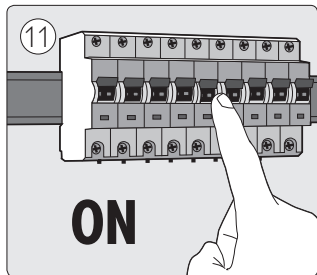

PHILIPS

hue personal
wireless
lighting

17463/**/P7

HUE serial number

Gebruiksaanwijzing
Notice d'emploi
Benutzerhandbuch
User manual
Manual de usuario

Incl.

Excl.

www.meethue.com/getstarted