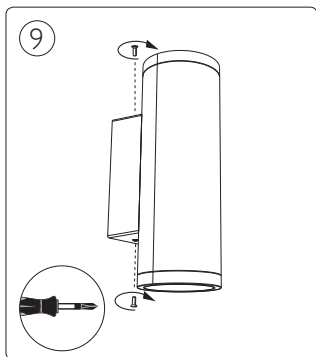

PHILIPS

hue personal
wireless
lighting

17463/**/P7

HUE serial number

Gebruiksaanwijzing
Notice d'emploi
Benutzerhandbuch
User manual
Manual de usuario

Incl.

Excl.

www.meethue.com/getstarted