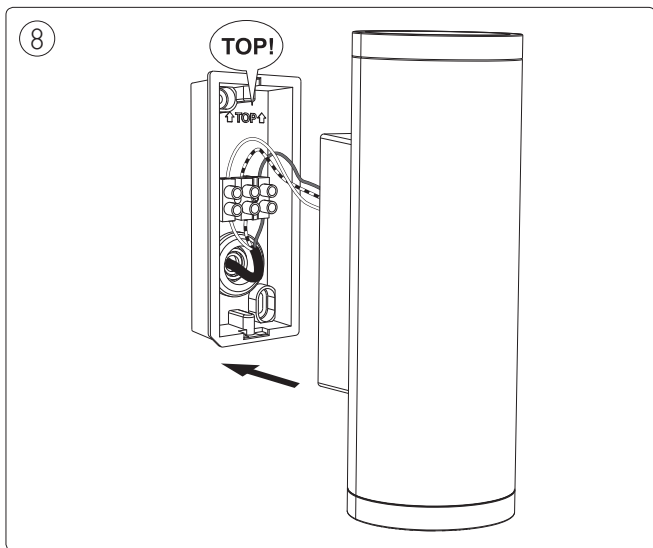

PHILIPS

hue personal
wireless
lighting

17463/**/P7

HUE serial number

Gebruiksaanwijzing
Notice d'emploi
Benutzerhandbuch
User manual
Manual de usuario

Incl.

Excl.

www.meethue.com/getstarted