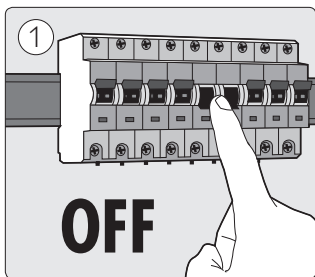

PHILIPS

hue personal
wireless
lighting

17463/**/P7

HUE serial number

Gebruiksaanwijzing
Notice d'emploi
Benutzerhandbuch
User manual
Manual de usuario

Incl.

Excl.

www.meethue.com/getstarted