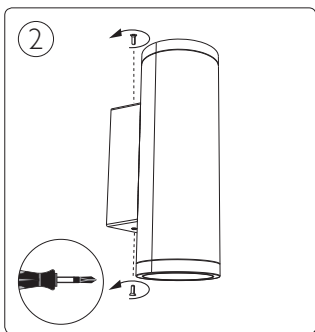

PHILIPS

hue personal
wireless
lighting

17463/**/P7

HUE serial number

Gebruiksaanwijzing
Notice d'emploi
Benutzerhandbuch
User manual
Manual de usuario

Incl.

Excl.

www.meethue.com/getstarted