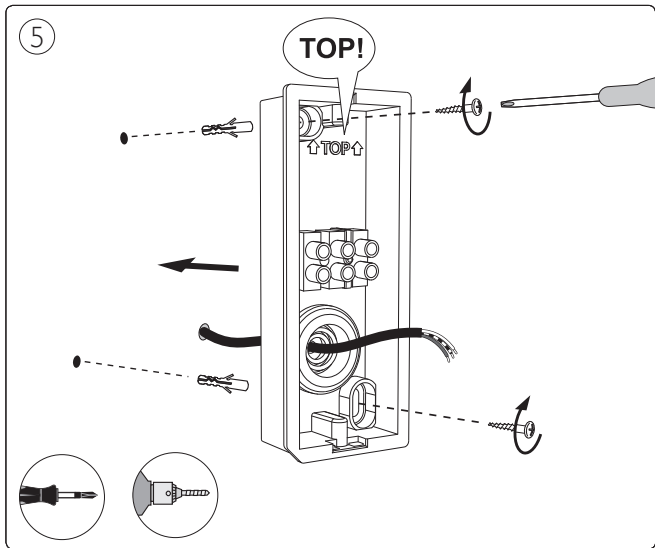

PHILIPS

hue personal
wireless
lighting

17463/**/P7

HUE serial number

Gebruiksaanwijzing
Notice d'emploi
Benutzerhandbuch
User manual
Manual de usuario

Incl.

Excl.

www.meethue.com/getstarted