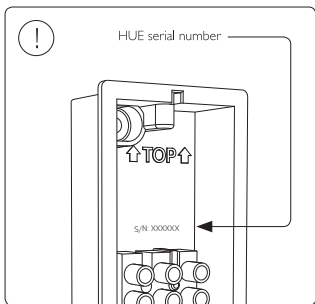

PHILIPS

hue personal
wireless
lighting

17463/**/P7

HUE serial number

Gebruiksaanwijzing
Notice d'emploi
Benutzerhandbuch
User manual
Manual de usuario

Incl.

Excl.

www.meethue.com/getstarted