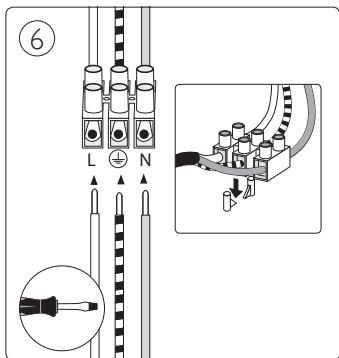

PHILIPS

hue personal
wireless
lighting

17463/**/P7

HUE serial number

Gebruiksaanwijzing
Notice d'emploi
Benutzerhandbuch
User manual
Manual de usuario

Incl.

Excl.

www.meethue.com/getstarted