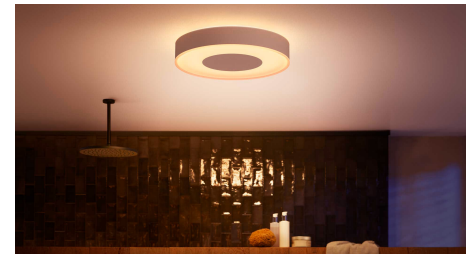

Inteligentné svietidlá odolné voči vode, vhodné do kúpeľne (IP44)

Inteligentné kúpeľňové svietidlá Philips Hue prešli dôkladným testovaním, aby sa posúdila ich odolnosť voči vode, vďaka čomu sú ideálne na osvetlenie vlhkého prostredia. Každé kúpeľňové svietidlo spĺňa požiadavky na krytie IP44.

Technické údaje

Dizajn a povrchová úprava

- Farba: čierna
- Materiál: plast

Doplňkové funkcie/príb. príslušenstvo

- Stmievateľné pomocou aplikácie a spínača Hue: áno
- Vráťane žiaroviek LED: áno

Vlastnosti svetla

- Index podania farieb (CRI): 80