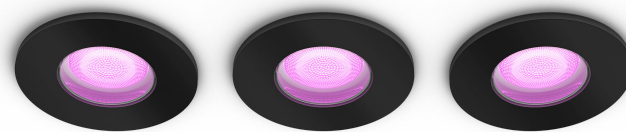

# PHILIPS

ZAPUSTENÉ BODOVÉ  
SVIETIDLO CENTURA

Hue White and color  
ambiance

3 x žiarovka GU10

Ovládanie cez Bluetooth alebo  
aplikáciu

Ovládanie aplikáciou alebo  
hlasom\*

Pridajte zariadenie Hue Bridge a  
získajte ešte viac funkcií

## Jednoduché inteligentné osvetlenie

Tieto tri zapustené čierne stropné svietidlá Xamento o veľkosti 8,6 palcov sa môžu pochváliť moderným dizajnom a krytím IP44. Inteligentné svetlá sa dokážu rozžiarit' miliónmi rôznych farieb a ladia s interiérom každej kúpeľne. Vneste do svojho bežného života štipku zábavy alebo svetlo stlmte, aby ste si mohli lepšie odpočinúť.