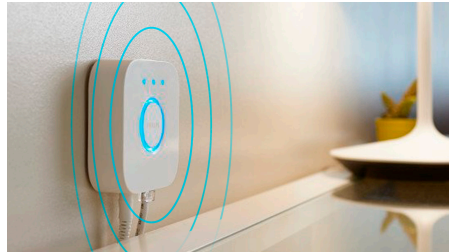

Hue Bridge vám sprístupní kompletnú ponuku funkcií inteligentného osvetlenia

Svoje inteligentné osvetlenia doplňte zariadením Hue Bridge (predáva sa samostatne) a vychutnajte si kompletnú ponuku funkcií radu Philips Hue. Zariadenie Hue Bridge vám umožní pridať až 50 inteligentných svietidiel, ktoré môžete ovládať v celej domácnosti. Ak chcete celú konfiguráciu inteligentného domáceho osvetlenia zautomatizovať, vytvorte si rutinné postupy. Svietidlá ovládajte, aj keď práve nie ste doma, a dokúpte si k nim aj ďalšie príslušenstvo, akým sú snímače pohybu alebo inteligentné spínače.