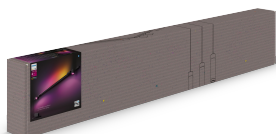

PHILIPS

Základná priama nástenná súprava
Perifo (2 bodové svetidlá, 1
gradientová svetelná trubica)

Hue White and color
ambiance

200,4 cm

Navrhnuté na steny

Obsahuje všetko, čo
potrebujete

8719514407886

Jednoduché inteligentné osvetlenie

Táto súprava nástenného lištového osvetlenia v čiernej farbe obsahuje dve valcové bodové svetidlá, veľkú gradientnú svetelnú trubicu, dve 1-metrové lišty, napájaciu jednotku umiestnenú na konci jednej lišty so zástrčkou na zásuvku, a spojky na vytvorenie priamej línie.

Neobmedzené možnosti

- Staňte sa svojim vlastným dizajnérom osvetlenia
- Úplne prispôsobiteľné
- Flexibilný dizajn
- Určené na stropy alebo steny

Úplná kontrola z inteligentného zariadenia premostením Hue

- Majte veci pod kontrolou

Jednoduché inteligentné osvetlenie

- Farebné inteligentné svetlo vám prinesie zážitky šité na mieru
- Hue Bridge vám sprístupní kompletnú ponuku funkcií inteligentného osvetlenia
- Navodte si tú správnu atmosféru osvetlením s teplým až studeným bielym svetlom