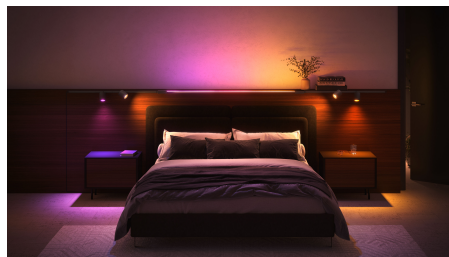

## Určené na stropy alebo steny

Lištové svetidlo Perifo prináša súpravu na montáž na strop aj na stenu, vďaka čomu si môžete presne vybrať, ako si osvetlíte domácnosť.