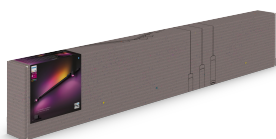

PHILIPS

Základní rovná sada Perifo
na stěnu (2 bodová světla,
1 světelná trubice Gradient)

Hue White and Color
Ambiance

200,4 cm

Určeno na zeď

Obsahuje vše potřebné

8719514407886

Jednoduše chytré osvětlení

Tato sada nástěnného lištového osvětlení v černé barvě obsahuje dvě válcová bodová světla, velkou světelnou trubici Gradient, dvě metrové lišty a napájecí jednotku, která je na konci jedné lišty pro účely výstupu a obsahuje konektory na připojení rovné lišty.

Neomezené možnosti

- Nadesignujte si osvětlení podle sebe
- Plně přizpůsobitelné osvětlení
- Flexibilní design
- Vhodné pro stropy i stěny

Plné ovládání z chytrého zařízení pomocí Philips Hue Bridge

- Ovládejte světla podle svých představ

Snadné a chytré osvětlení

- Vytvořte si zážitky šité na míru s barevným chytrým světlem
- Hue Bridge vám přinese kompletní nabídku funkcí pro chytré osvětlení
- Vytvořte si tu správnou atmosféru s teplým nebo studeným bílým světlem