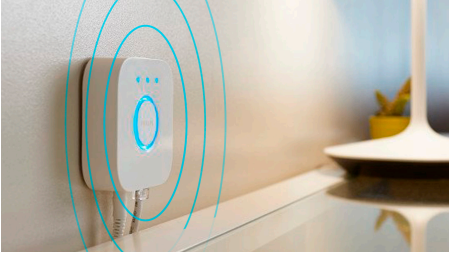

Hue Bridge vám přinese kompletní nabídku funkcí pro chytré osvětlení

Pořídte si ke svým chytrým světlům Hue Bridge (prodává se samostatně). Vychutnejte si kompletní nabídku funkcí řady Philips Hue. Hue Bridge

vám umožní přidat až 50 chytrých světel, která můžete u sebe doma ovládat. Pokud chcete celou konfiguraci chytrého domácího osvětlení automatizovat, vytvořte si rutiny. Ovládejte světla, i když právě nejste doma, a pořídte si k nim i další příslušenství, jako jsou senzory pohybu nebo chytré spínače.