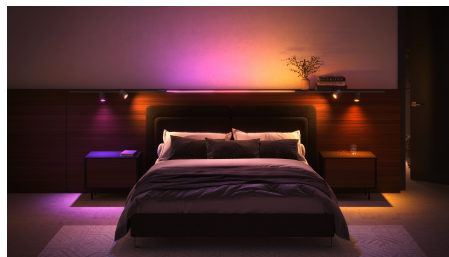

Úplne prispôsobiteľné

Lištové svietidlo Perifo je úplne prispôsobiteľné – dokonca aj po montáži – vďaka jednoduchému zaklapávaciemu dizajnu. Pridajte ďalšie svetlá, posúvajte ich po lištách dokonca predĺžte lištové svietidlá, keď si to želáte.

Určené na stropy alebo steny

Lištové svietidlo Perifo prináša súpravu na montáž na strop aj na stenu, vďaka čomu si môžete presne vybrať, ako si osvetlíte domácnosť.

Majte veci pod kontrolou

Pripojte svetlá k premosteniu Philips Hue a začnite objavovať nekonečné možnosti. Pomocou aplikácie Philips Hue ovládajte svetlá cez smartfón alebo tablet, prípadne pridajte k svojmu systému spínače na aktiváciu svetiel. Nastavte časovače, upozornenia, budíky a ďalšie funkcie, aby ste si mohli naplno vychutnať možnosti, ktoré ponúkajú svetlá Philips Hue. Systém Philips Hue podporuje používanie asistenta Amazon Alexa, Apple HomeKit a Asistenta Google a umožňuje ovládať svetlá pomocou hlasu.