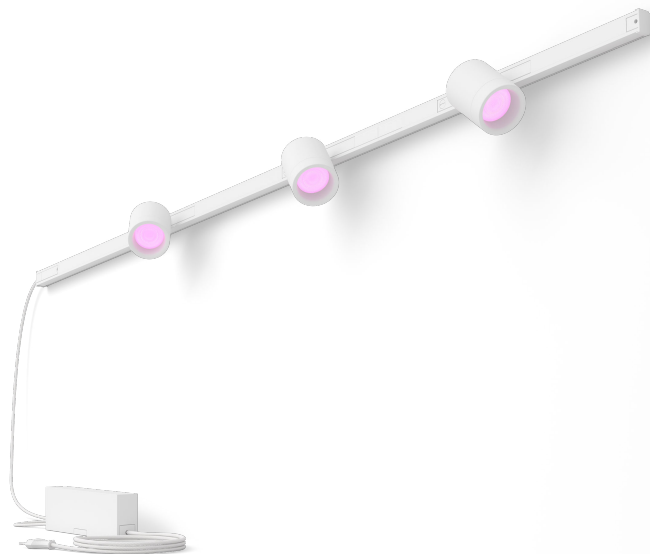

PHILIPS

Základná priama nástenná súprava Perifo (3 bodové svietidlá)

Hue White and color
ambiance

150,4 cm

Navrhnuté na steny

Obsahuje všetko, čo
potrebujete

8719514407862

Jednoduché inteligentné osvetlenie

Táto súprava nástenného lištového osvetlenia v bielej farbe obsahuje tri valcové reflektory, 1-metrovú lištu, 0,5-metrovú lištu, priamu spojku a napájaciu jednotku umiestnenú na konci jednej z lišt so zástrčkou na zásuvku.

Úplne prispôsobiteľné

Lištové svietidlo Perifo je úplne prispôsobiteľné – dokonca aj po montáži – vďaka jednoduchému zaklapávaciemu dizajnu. Pridajte ďalšie svetlá, posúvajte ich po lištách dokonca predĺžte lištové svietidlá, keď si to želáte.

Technické údaje

Dizajn a povrchová úprava

- Farba: Biela
- Materiál: syntetika a kov

Vlastnosti svetla

- Index podania farieb (CRI): 90

Rozmery a hmotnosť výrobku

- Dĺžka: 150,4 cm
- Šírka: 2,6 cm

Servis