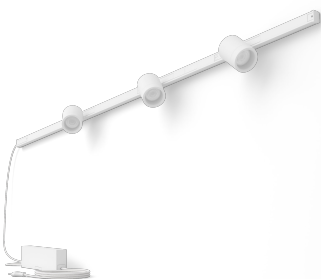

PHILIPS

Základná priama nástenná súprava Perifo (3 bodové svietidlá)

Hue White and color
ambiance

150,4 cm

Navrhnuté na steny

Obsahuje všetko, čo
potrebujete

8719514407862

Jednoduché inteligentné osvetlenie

Táto súprava nástenného lištového osvetlenia v bielej farbe obsahuje tri valcové reflektory, 1-metrovú lištu, 0,5-metrovú lištu, priamu spojku a napájaciu jednotku umiestnenú na konci jednej z lišt so zástrčkou na zásuvku.

Úplne prispôsobiteľné

Lištové svietidlo Perifo je úplne prispôsobiteľné – dokonca aj po montáži – vďaka jednoduchému zaklapávaciemu dizajnu. Pridajte ďalšie svetlá, posúvajte ich po lištách dokonca predĺžte lištové svietidlá, keď si to želáte.