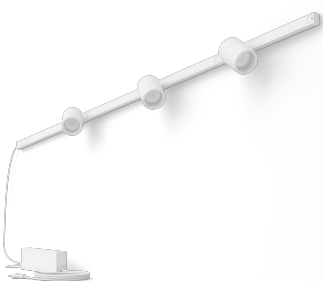

# PHILIPS

Základní rovná sada Perifo  
na stěnu (3 bodová světla)

Hue White and Color  
Ambiance

150,4 cm

Určeno na zeď

Obsahuje vše potřebné

8719514407862

## Jednoduše chytré osvětlení

Tato sada lištového osvětlení na stěnu v bílé obsahuje tři závěsná svítidla, metrovou lištu, půlmetrovou lištu, rovný konektor a napájecí jednotku, která je umístěna na konci jedné lišty a obsahuje výstupní zásuvku.

### Neomezené možnosti

- Nadesignujte si osvětlení podle sebe
- Plně přizpůsobitelné osvětlení
- Flexibilní design
- Vhodné pro stropy i stěny