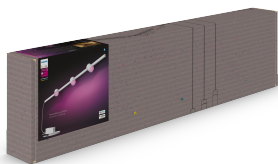

PHILIPS

Základní rovná sada Perifo
na stěnu (3 bodová světla)

Hue White and Color
Ambiance

150,4 cm

Určeno na zeď

Obsahuje vše potřebné

8719514407862

Jednoduše chytré osvětlení

Tato sada lištového osvětlení na stěnu v bílé obsahuje tři závěsná svítidla, metrovou lištu, půlmetrovou lištu, rovný konektor a napájecí jednotku, která je umístěna na konci jedné lišty a obsahuje výstupní zásuvku.

Neomezené možnosti

- Nadesignujte si osvětlení podle sebe
- Plně přizpůsobitelné osvětlení
- Flexibilní design
- Vhodné pro stropy i stěny

Plné ovládání z chytrého zařízení pomocí Philips Hue Bridge

- Ovládejte světla podle svých představ

Snadné a chytré osvětlení

- Vytvořte si zážitky šité na míru s barevným chytrým světlem
- Hue Bridge vám přinese kompletní nabídku funkcí pro chytré osvětlení
- Vytvořte si tu správnou atmosféru s teplým nebo studeným bílým světlem