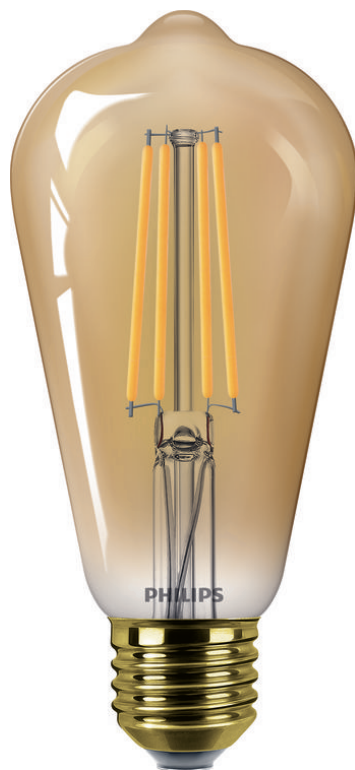

PHILIPS

Žiarovka
(stmievateľná)

LED

5,8 W – 50 W

E27

Plameň

Stmievanie

8719514337794

Najmodernejšia LED žiarovka pre domácnosť

Táto LED žiarovka Philips poskytuje krásne mimoriadne teplé svetlo, výnimočne dlhú životnosť a výraznú úsporu energie od prvej minúty používania. Vďaka svetlu s farebnou teplotou plameňa je táto žiarovka ideálnou voľbou na vytvorenie útulnej atmosféry.

„Toto nádherné svietidlo s viditeľným vláknom dodáva štýl a dojem nostalgie v každej miestnosti. Vyzerá elegantne, či svieti, alebo nie.“

Technické údaje

Vlastnosti

- Zamýšľané použitie: Interiér
- Tvar svetelného zdroja: Nesmerová žiarovka
- Päťica: E27
- Technológia: LED
- Typ skla: Jantárová