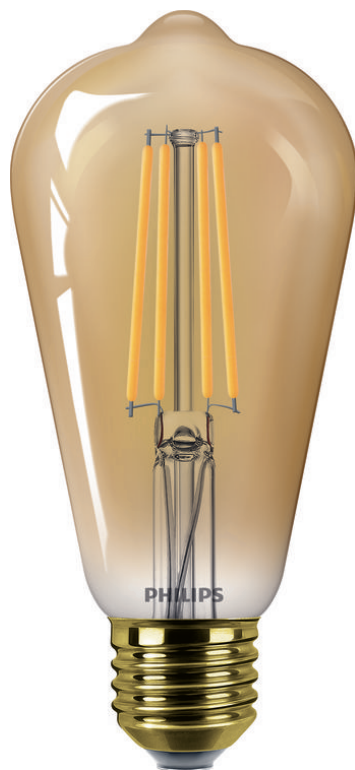

PHILIPS

Žárovka
(stmívatelná)

LED

5,8–50 W

E27

Plamen

Stmívání

8719514337794

Špičková žárovka LED pro domácnost

Tato žárovka Philips LED poskytuje krásné, mimořádně hřejivé světlo, výjimečně dlouhou životnost a okamžité výrazné energetické úspory. Díky teplotě chromatičnosti imitující plamen je dokonalou volbou pro příjemnou atmosféru.

Vypadá dobře zapnutá i vypnutá

„Tato nádherná lampa s viditelným vláknem dodá každé místnosti styl a dotek nostalgie. Vypadá dobře zapnutá i vypnutá.“

Specifikace

Charakteristiky

- Zamýšlené použití: Interiér
- Tvar svítidla: Nesměrová žárovka
- Patice: E27
- Technologie: LED
- Typ skla: Jantarová

Rozměry zářivky

- Výška: 14 cm
- Hmotnost: 0,045 kg
- Šířka: 6,4 cm

Odolnost

- Průměrná životnost (při 2,7 h/den): 15 let
- Faktor poklesu světelného toku: 70%
- Nominální životnost: 15 000 h
- Počet cyklů zapnutí: 20 000