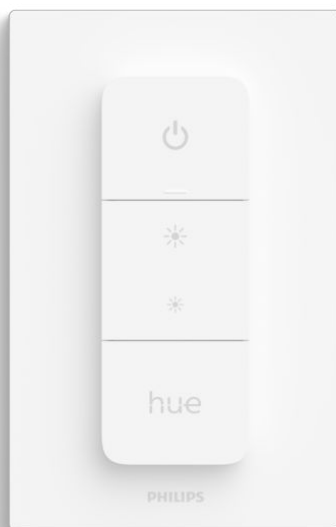

# PHILIPS

Hue Dimmer switch  
(najnovší model)

Odtieň

Bezdrôtová inštalácia

Napájané z batérií

Jednoduchý prístup k  
svetelným scénam

Používa sa ako diaľkové  
ovládanie

8719514274617

## Jednoduché inteligentné osvetlenie

Tlmte alebo rozžiarte osvetlenie miestnosti, prepínajte svetelné scény alebo získajte najlepšie osvetlenie podľa dennej doby. Stmievач Hue Dimmer switch sa dá pripevniť na steny alebo na magnetické povrchy. Využijete ho aj ako prenosné diaľkové ovládanie osvetlenia.