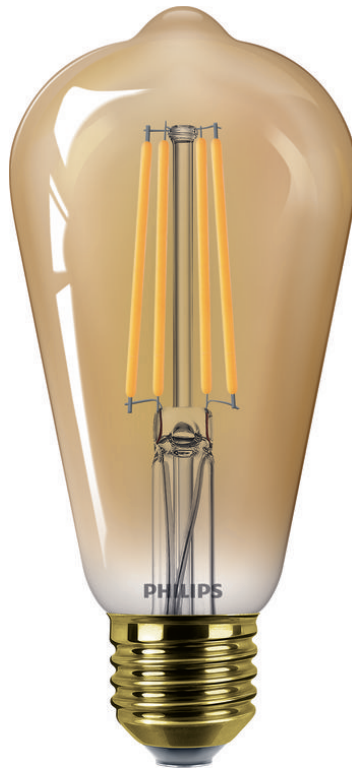

PHILIPS

Žiarovka
(stmievateľná)

LED

7,2 W – 50 W

E27

Plameň

Stmievanie

8718699788766

Žiarovka ako žiadna iná

Žiarovky Philips LED poskytujú krásne teplé biele svetlo, výnimočne dlhú životnosť a výraznú úsporu energie od prvej minúty používania. Vďaka čistému a elegantnému dizajnu je táto žiarovka skvelou náhradou za tradičné matné žiarovky.