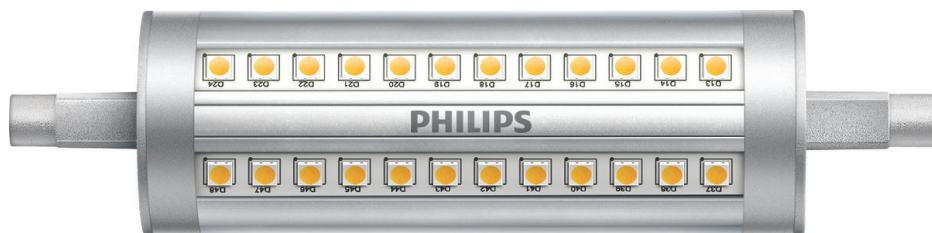

PHILIPS

Bodová žiarovka
(stmievateľná)

LED

14 W – 100 W

R7S

Biela

Stmievanie

8718699780371

Stmievateľná lineárna LED žiarovka s 300- stupňovým lúčom

Táto moderná lineárna LED žiarovka predstavuje ideálnu náhradu halogénových žiaroviek R7S, pričom jej energetická účinnosť je oveľa vyššia.

Svetlo vysokej kvality

- Studené povzbudzujúce svetlo

Hlavné prvky

3 500 K [svietidlá LED]

Táto žiarovka s farebnou teplotou 3 500 K vyžaruje chladné povzbudzujúce svetlo, ktoré je ideálne na vytvorenie útulnej atmosféry, keď máte na návšteve svojich priateľov alebo si len tak chcete posediť pri knihe.

Technické údaje

Vlastnosti žiarovky

- Možnosť stmievania: áno
- Zamýšľané použitie: Interiér
- Tvar svetelného zdroja: Nesmerový reflektor
- Päťica: R7S
- Technológia: LED

Rozmery žiarovky

- Výška: 11,8 cm
- Hmotnosť: 0,092 kg
- Šírka: 2,9 cm