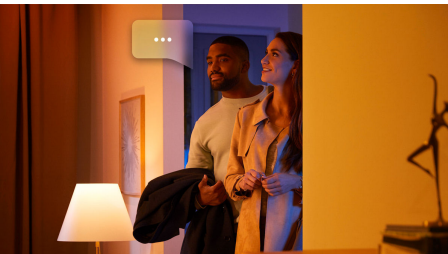

Lampa Philips Hue funguje so zariadeniami Alice, Siri a Google Assistant. Jednoduchými hlasovými príkazmi môžete stlmiť, zosilniť alebo zmeniť farbu svojho osvetlenia. Môžete ovládať jednu lampu alebo všetky svetlá vo svojej domácnosti. Ovládanie hlasom vyžaduje systém Philips Hue Bridge a kompatibilné partnerské zariadenie.

Ovládanie až 10 svetiel súčasne pomocou aplikácie Bluetooth