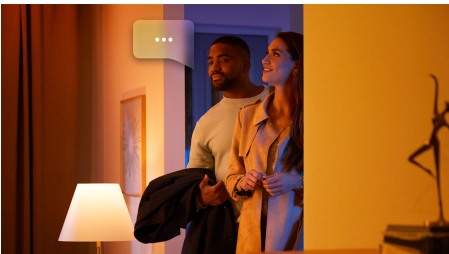

Lampa Philips Hue funguje so zariadeniami Alice, Siri a Google Assistant. Jednoduchými hlasovými príkazmi môžete stlmiť, zesilniť alebo zmeniť farbu svojho osvetlenia. Môžete ovládať jednu lampu alebo všetky svetlá vo svojej domácnosti. Ovládanie hlasom vyžaduje systém Philips Hue Bridge a kompatibilné partnerské zariadenie.

Ovládanie až 10 svetiel súčasne pomocou aplikácie Bluetooth