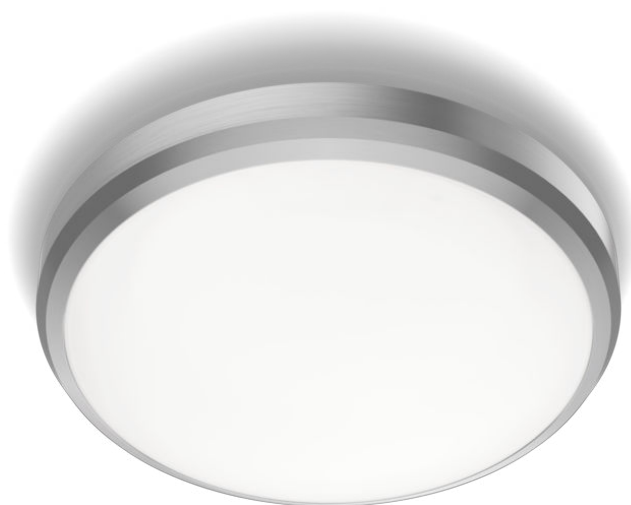

# PHILIPS

Stropné svetidlo

Funkčné osvetlenie

DORIS CL257

nikel

8718699758844

## Príjemné LED svetlo, ktoré je šetrné k vašim očiam

Svietidlá Philips LED poskytujú svetlo, ktoré je určené pre pohodlie vašich očí.