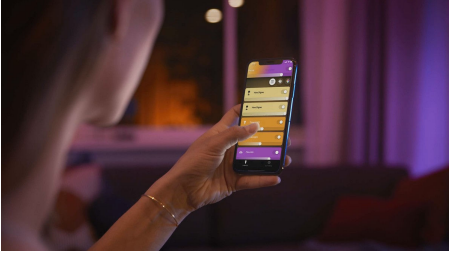

PHILIPS

Jedna žiarovka E14

Hue White and color
ambiance

Biele a farebné svetlo

Okamžité ovládanie pomocou
funkcie Bluetooth

Ovládanie aplikáciou alebo
hlasom*

Pridajte zariadenie Hue Bridge a
získajte ešte viac funkcií

8718699726317

Jednoduché inteligentné osvetlenie

Pridajte farby do akejkoľvek miestnosti pomocou tejto inteligentnej sviečkovej žiarovky, ktorá umožňuje vybrať si od teplého po chladné biele svetlo a tiež niektorú zo 16 miliónov farieb. Použite pripojenie Bluetooth na okamžité ovládanie svetla v jednej miestnosti, alebo sa pripojte k zariadeniu Hue Bridge, aby ste umožnili odomknutie všetkých funkcií inteligentného osvetlenia.

Jednoduché inteligentné osvetlenie

- Ovládanie až 10 svetiel súčasne pomocou aplikácie Bluetooth
- Ovládanie osvetlenia hlasom*
- Farebné inteligentné svetlo vám prinesie zážitky šité na mieru
- Získajte dokonalé svetelné recepty pre svoje denné aktivity
- Hue Bridge vám sprístupní kompletnú ponuku funkcií inteligentného osvetlenia

Hlavné prvky

Ovládanie až 10 svetiel súčasne pomocou aplikácie Bluetooth

Aplikácia Hue Bluetooth vám umožní hlasom ovládať inteligentné svetidlá Hue v jednej miestnosti v domácnosti. Môžete pridať až 10 inteligentných svetidiel a ovládať ich jedným ťuknutím na tlačidlo v mobilnom zariadení.