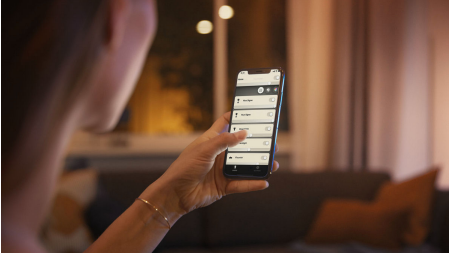

8718699726294

Jednoduché inteligentné osvetlenie

Pridajte inteligentnú sviečkovú žiarovku s teplým a chladným bielym svetlom, ktorá vám pomôže uvoľniť sa, čítať, sústrediť sa alebo načerpať novú energiu. Ovládajte ju okamžite pomocou Bluetooth v jednej miestnosti alebo ju spárujte so zariadením Hue Bridge, aby ste umožnili odomknutie všetkých funkcií inteligentného osvetlenia.

Jednoduché inteligentné osvetlenie

- Ovládanie až 10 svetiel súčasne pomocou aplikácie Bluetooth
- Ovládanie osvetlenia hlasom*
- Navodte si tú správnu atmosféru osvetlením s teplým až studeným bielym svetlom
- Získajte dokonalé svetelné recepty pre svoje denné aktivity
- Hue Bridge vám sprístupní kompletnú ponuku funkcií inteligentného osvetlenia

Hlavné prvky

Ovládanie až 10 svetiel súčasne pomocou aplikácie Bluetooth

Aplikácia Hue Bluetooth vám umožní hlasom ovládať inteligentné svietidlá Hue v jednej miestnosti v domácnosti. Môžete pridať až 10 inteligentných svietidiel a ovládať ich jedným tuknutím na tlačidlo v mobilnom zariadení.