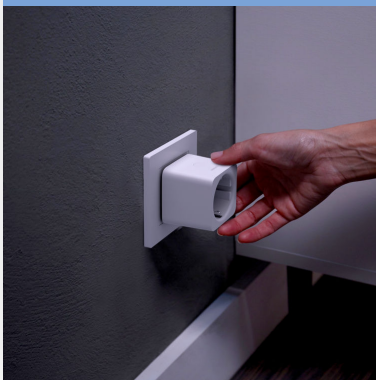

### Odtieň

Pripojte ľubovoľné svetidlo  
k systému Philips Hue

Okamžité ovládanie pomocou  
funkcie Bluetooth

Ovládanie aplikáciou alebo  
hlasom\*

Pridajte zariadenie Hue Bridge a  
získajte ešte viac funkcií