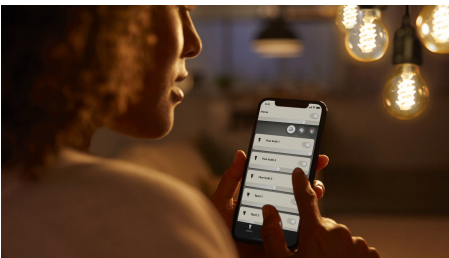

Ovládanie až 10 svetiel súčasne pomocou aplikácie Bluetooth

Aplikácia Hue Bluetooth vám umožní hlasom ovládať inteligentné svietidlá Hue v jednej miestnosti v domácnosti. Môžete pridať až 10 inteligentných svietidiel a ovládať ich jedným ťuknutím na tlačidlo v mobilnom zariadení.