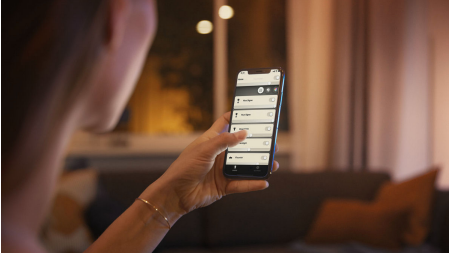

8718699673369

Jednoduché inteligentné osvetlenie

Tieto dve inteligentné LED žiarovky s päťicou E27 sa hodia do väčšiny svietidiel, vyžarujú chladné aj teplé svetlo a ponúkajú aj všetky ostatné odtiene. Prinášajú možnosť okamžitého bezdrôtového stmievania.

Jednoduché inteligentné osvetlenie

- Ovládanie až 10 svetiel súčasne pomocou aplikácie Bluetooth
- Ovládanie osvetlenia hlasom*
- Navodte si tú správnu atmosféru osvetlením s teplým až studeným bielym svetlom
- Získajte dokonalé svetelné recepty pre svoje denné aktivity
- Hue Bridge vám sprístupní kompletnú ponuku funkcií inteligentného osvetlenia

Hlavné prvky

Ovládanie až 10 svetiel súčasne pomocou aplikácie Bluetooth

Aplikácia Hue Bluetooth vám umožní hlasom ovládať inteligentné svietidlá Hue v jednej miestnosti v domácnosti. Môžete pridať až 10 inteligentných svietidiel a ovládať ich jedným tuknutím na tlačidlo v mobilnom zariadení.