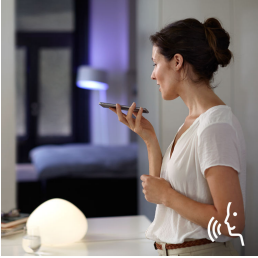

Jednoduché inteligentné osvetlenie

Vďaka štartovacej súprave Hue White ambiance si môžete hneď po vybalení užívať relaxačné aj povzbudzujúce scény alebo vytvárať vlastné programy. Balenie obsahuje zariadenie Hue Bridge, 3 inteligentné žiarovky, ktoré ponúkajú celé spektrum bieleho svetla, a stmievací spínač.

Neobmedzené možnosti

- Ovládanie hlasom
- Navodte si atmosféru inteligentným osvetlením s teplým až studeným bielym svetlom.
- Ovládanie inteligentného osvetlenia mimo domova
- Vychutnajte si pravé inteligentné osvetlenie pre každodenné činnosti
- Automatizácia inteligentnej domácnosti: Hue Bridge

Hlavné prvky

Ovládanie hlasom

Systém Philips Hue spolupracuje so systémami Amazon Alexa, Apple HomeKit a Google Home (využíva platformu Google Assistant), vďaka čomu vám umožňuje ovládať svetlá hlasom. Zapínajte a vypínajte svetlo. Stlňte ho na požadovanú úroveň jasú a vytvorte si dokonalú atmosféru. Dokonca môžete vyvolať predvolené scény, meniť farby a mnoho iných vecí, pričom nemusíte ani pohnúť prstom.

Ovládanie osvetlenia mimo domova

Aplikácia Philips Hue vám poskytuje úplnú kontrolu nad vašimi svetlami, aj keď nie ste doma. Vypnite a zapnite svetlá na diaľku iba pomocou aplikácie, aby ste zabezpečili, že váš domov je vždy osvetlený tak, ako chcete.