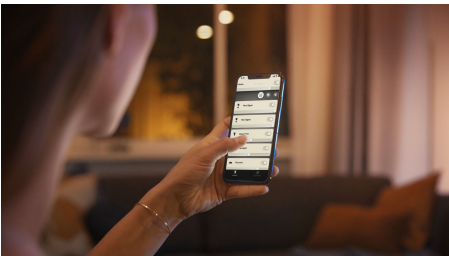

PHILIPS

Súprava na svetelné
recepty E27

Hue White ambiance

Teplé až chladné biele svetlo

Inteligentné ovládanie s Hue
Bridge*

8718699673208

Jednoduché inteligentné osvetlenie

Začnite používať súpravu na svetelné scény Philips Hue. Pomocou dodávanej žiarovky E27 a stmievacieho spínača môžete prechádzať cez štyri predvolené svetelné scény a využívať bezdrôtové stmievanie. Pripojte všetko k zariadeniu Hue Bridge, aby ste umožnili inteligentné funkcie.

Neobmedzené možnosti

- Bezdrôtové ovládanie stmievacím spínačom (súčasť balenia)

Jednoduché inteligentné osvetlenie

- Ovládanie až 10 svetiel súčasne pomocou aplikácie Bluetooth
- Ovládanie osvetlenia hlasom*
- Navodte si tú správnu atmosféru osvetlením s teplým až studeným bielym svetlom
- Získajte dokonalé svetelné recepty pre svoje denné aktivity
- Hue Bridge vám sprístupní kompletnú ponuku funkcií inteligentného osvetlenia

Hlavné prvky

Bezdrôtové ovládanie

Vďaka stmievaciemu spínaču napájanému z batérie môžete ovládať až 10 inteligentných svetiel súčasne. Spínač, ktorý môžete vybrať z nástenného držiaka a používať ako diaľkové ovládanie, umožňuje stmaviť a rozjasniť svetlá alebo prechádzať cez predvolené svetelné scény.

Ovládanie až 10 svetiel súčasne pomocou aplikácie Bluetooth

Aplikácia Hue Bluetooth vám umožní hlasom ovládať inteligentné svetidlá Hue v jednej miestnosti v domácnosti. Môžete pridať až 10 inteligentných svetidiel a ovládať ich jedným ťuknutím na tlačidlo v mobilnom zariadení.