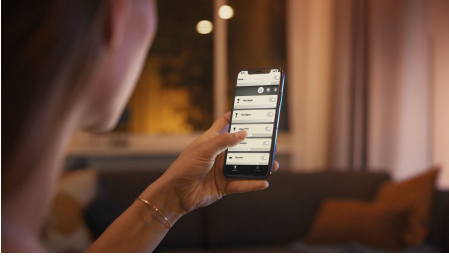

8718699673147

Jednoduché inteligentné osvetlenie

Táto inteligentná LED žiarovka s päticou E27 vyžaruje chladné aj teplé svetlo a ponúka aj všetky ostatné odtiene. Hodí sa do väčšiny svietidiel a umožňuje okamžité bezdrôtové stmievanie.

Jednoduché inteligentné osvetlenie

- Ovládanie až 10 svetiel súčasne pomocou aplikácie Bluetooth
- Ovládanie osvetlenia hlasom*
- Navodte si tú správnu atmosféru osvetlením s teplým až studeným bielym svetlom
- Získajte dokonalé svetelné recepty pre svoje denné aktivity
- Hue Bridge vám sprístupní kompletnú ponuku funkcií inteligentného osvetlenia

Hlavné prvky

Ovládanie až 10 svetiel súčasne pomocou aplikácie Bluetooth

Aplikácia Hue Bluetooth vám umožní hlasom ovládať inteligentné svietidlá Hue v jednej miestnosti v domácnosti. Môžete pridať až 10 inteligentných svietidiel a ovládať ich jedným tuknutím na tlačidlo v mobilnom zariadení.