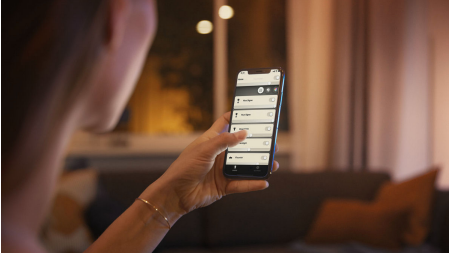

Jednoduché inteligentné osvetlenie

Tieto žiarovky v tvare sviečky spájajú klasický štýl s modernými prvkami inteligentného osvetlenia. Sú vhodné do štandardných svietidiel s päťicou E14 a prinášajú jemné biele svetlo a možnosť okamžitého stmievania.

Jednoduché inteligentné osvetlenie

- Ovládanie až 10 svetiel súčasne pomocou aplikácie Bluetooth
- Ovládanie osvetlenia hlasom*
- Navodte si tú správnu atmosféru osvetlením s jemným bielym svetlom
- Hue Bridge vám sprístupní kompletnú ponuku funkcií inteligentného osvetlenia

Hlavné prvky

Ovládanie až 10 svetiel súčasne pomocou aplikácie Bluetooth

Aplikácia Hue Bluetooth vám umožní hlasom ovládať inteligentné svietidlá Hue v jednej miestnosti v domácnosti. Môžete pridať až 10 inteligentných svietidiel a ovládať ich jedným tuknutím na tlačidlo v mobilnom zariadení.