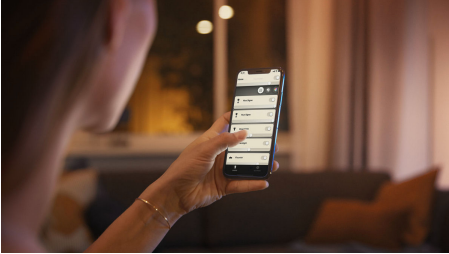

Jednoduché inteligentné osvetlenie

Vložte tieto dve inteligentné LED žiarovky s päťicou GU10 do bodových svetidiel a poskytnú vám jemné biele svetlo a možnosť okamžitého bezdrôtového stmievania v akejkoľvek miestnosti.

Jednoduché inteligentné osvetlenie

- Ovládanie až 10 svetiel súčasne pomocou aplikácie Bluetooth
- Ovládanie osvetlenia hlasom*
- Navodte si tú správnu atmosféru osvetlením s jemným bielym svetlom
- Hue Bridge vám sprístupní kompletnú ponuku funkcií inteligentného osvetlenia

Hlavné prvky

Ovládanie až 10 svetiel súčasne pomocou aplikácie Bluetooth

Aplikácia Hue Bluetooth vám umožní hlasom ovládať inteligentné svietidlá Hue v jednej miestnosti v domácnosti. Môžete pridať až 10 inteligentných svietidiel a ovládať ich jedným tuknutím na tlačidlo v mobilnom zariadení.