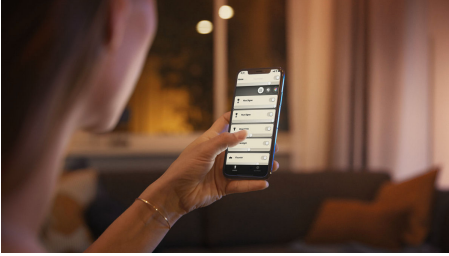

## Jednoduché inteligentné osvetlenie

Vložte tieto dve inteligentné LED žiarovky s päťicou GU10 do ľubovoľného bodového svietidla a získate okamžité bezdrôtové stmievanie a teplé až chladné biele svetlo v ľubovoľnej miestnosti.

### Jednoduché inteligentné osvetlenie

- Ovládanie až 10 svetiel súčasne pomocou aplikácie Bluetooth
- Ovládanie osvetlenia hlasom\*
- Navodte si tú správnu atmosféru osvetlením s teplým až studeným bielym svetlom
- Získajte dokonalé svetelné recepty pre svoje denné aktivity
- Hue Bridge vám sprístupní kompletnú ponuku funkcií inteligentného osvetlenia

## Ovládanie až 10 svetiel súčasne pomocou aplikácie Bluetooth

Aplikácia Hue Bluetooth vám umožní hlasom ovládať inteligentné svietidlá Hue v jednej miestnosti v domácnosti. Môžete pridať až 10 inteligentných svietidiel a ovládať ich jedným tuknutím na tlačidlo v mobilnom zariadení.