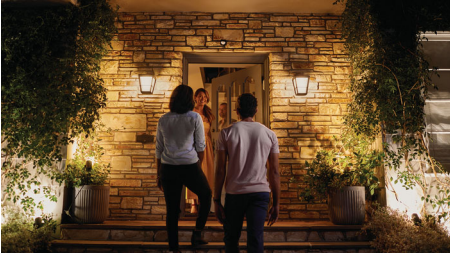

Hlavné prvky

Každodenné hrejivé privítanie

Vychutnajte si pohodlie automatického rozsvietenia svetiel pri príchode domov. Vybaľte si veci z auta alebo vstúpte do domu vždy pri pohodlnom vonkajšom osvetlení. Máte priateľov? Keď sa približujú k predným dverám, privítajte ich pozvoľným zapnutím svetiel.

Nainštalované za okamih

Exteriérový snímač sa ľahko montuje a je plne bezdrôtový. Preto na inštaláciu nepotrebujete elektrikára. Rozbaľte snímač, nastavte ho cez aplikáciu a nainštalujte ho kamkoľvek, kde chcete. Konfigurácia snímača a nastavenie citlivosti na denné svetlo a pohyb sa vykonávajú aj pomocou aplikácie Philips Hue.