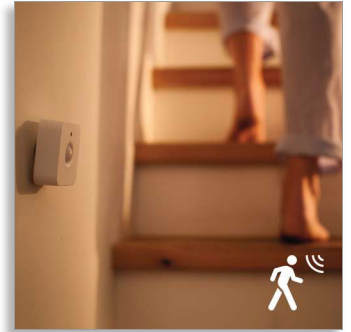

Philips Hue
Snímač pohybu

Príslušenstvo

Zapnite svetlá

Spúšťanie vašim pohybom

Pridajte do svojho systému Philips Hue praktický snímač pohybu, ktorý vám ušetrí starosti a energiu. Je napájaný batériami a úplne bezdrôtový, takže ho môžete umiestniť kdekoľvek vo svojej domácnosti a jednoducho ho nastaviť pomocou aplikácie Philips Hue.

Ľubovoľné umiestnenie

- Žiadne káble, takže ho môžete umiestniť kdekoľvek vo svojej domácnosti

Jednoduchý, spoľahlivý a nadčasový systém

- Pripojte až 50 svetiel Philips Hue

Zabudovaný snímač denného svetla pomáha šetriť energiu

- Zažne iba vtedy, keď je to potrebné

Automaticky zapína a vypína svetlá Hue

- Zapína svetlá Hue iba pri zaznamenaní pohybu
- Automatické zapnutie mierneho nočného svetla

PHILIPS