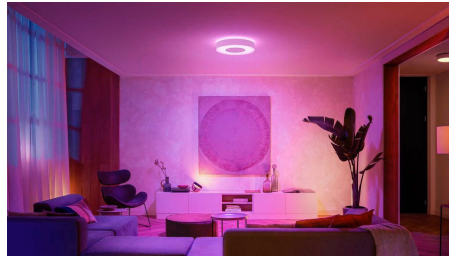

Vytvořte si zážitky šité na míru s barevným chytrým světlem

Transformujte libovolnou místnost své domácnosti miliony barev světla. Jako mávnutím kouzelného proutku si navodíte jedinečnou atmosféru. Dotykem tlačítka dokážete růžovou zář proměnit obývací pokoj, nebo můžete celou domácnost osvětlit energickými barvami, které promění noc ve vaši osobní party.