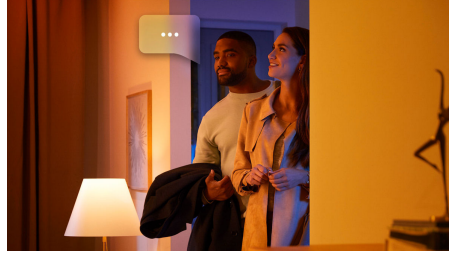

Nastavte si hands-free hlasové ovládání

Philips Hue funguje s hlasovými asistenty Amazon Alexa a Asistent Google po spárování se zařízeními Google Nest nebo Amazon Echo. Pomocí jednoduchých hlasových příkazů můžete ovládat několik světel, ale i třeba jediné svítidlo v místnosti.