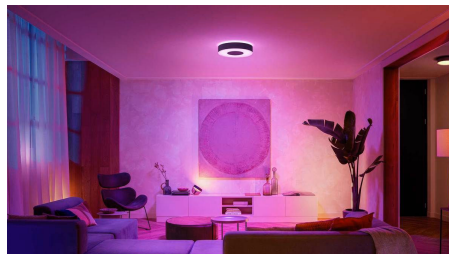

Vytvořte si zážitky šité na míru s barevným chytrým světlem

Transformujte libovolnou místnost své domácnosti miliony barev světla. Jako mávnutím kouzelného proutku si navodíte jedinečnou atmosféru. Dotykem tlačítka dokážete růžovou zář proměnit obývací pokoj, nebo můžete celou domácnost osvětlit energickými barvami, které promění noc ve vaši osobní party.