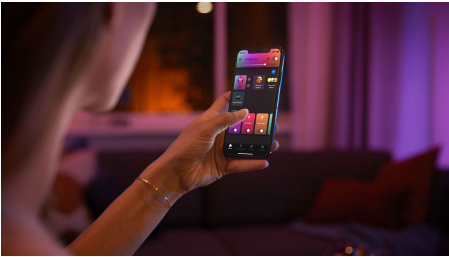

Jednoduše chytré osvětlení

Moderní design středního stropního světla Infuse v černé barvě dokáže zaujmout v jakékoli místnosti. Svítidlo jemně nasvěcuje strop a směrem dolů vyzařuje silné světlo. Můžete odpočívat s teplými světelnými tóny nebo si vytvořit zajímavou atmosféru pomocí barevného světla.

Snadné a chytré osvětlení

- Ovládejte aplikací Bluetooth až 10 světel
- Hue Bridge vám přinese kompletní nabídku funkcí pro chytré osvětlení
- Nastavte si hands-free hlasové ovládání
- Vytvořte si zážitky šité na míru s barevným chytrým světlem
- Optimalizovaná světelná schémata pro denní aktivitu

Přednosti

Ovládejte aplikací Bluetooth až 10 světel

Aplikace Hue Bluetooth vám umožňuje ovládat chytré osvětlení Hue v jedné místnosti u vás doma. Můžete přidat až deset chytrých světel a ovládat je jednoduchým stisknutím tlačítka na vašem mobilním zařízení.

Vytvořte si zážitky šité na míru s barevným chytrým světlem

Transformujte libovolnou místnost své domácnosti miliony barev světla. Jako mávnutím kouzelného proutku si navodíte jedinečnou atmosféru. Dotykem tlačítka dokážete růžovou zář proměnit obývací pokoj, nebo můžete celou domácnost osvětlit energickými barvami, které promění noc ve vaši osobní party.