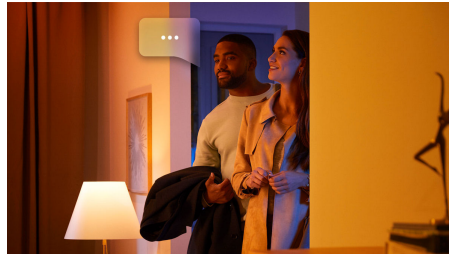

Nastavte si hands-free hlasové ovládání

Philips Hue funguje s hlasovými asistenty Amazon Alexa a Asistent Google po spárování se zařízeními Google Nest nebo Amazon Echo. Pomocí jednoduchých hlasových příkazů můžete ovládat několik světel, ale i třeba jediné svítidlo v místnosti.