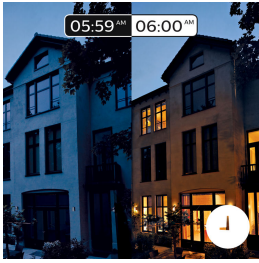

Časovače poskytujúce ešte viac pohodlia

Súčasťou aplikácie Philips Hue je funkcia plánovania, vďaka ktorej môžu svetlá Philips Hue vytvoriť dojem, že ste doma, aj keď ste práve preč. Nastavte svetlá, aby sa zapli v prednastavenom čase a po vašom

príchode domov boli zapnuté. Dokonca môžete nastaviť rôzne časy pre osvetlenie jednotlivých miestností. A taktiež môžete svetlá nastaviť, aby sa počas noci postupne vypli, takže si už nemusíte robiť starosti, či ste nechali niektoré zo svetiel zapnuté. Táto funkcionálna vyžaduje premostenie Philips Hue.