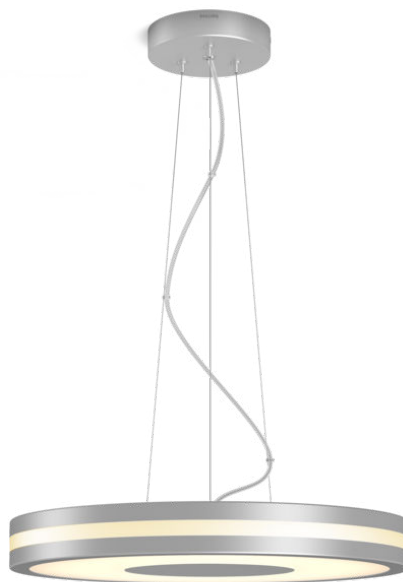

PHILIPS

Závesné svetidlo
Being

Hue White ambiance

Vrátane stmievacieho spínača

Integrované LED

Hliník

Inteligentné ovládanie – Hue
Bridge*

8718696175279

Jednoduché inteligentné osvetlenie

Vďaka bielemu závesnému svetidlu Philips Hue Being môžete jednoducho ovládať svetlo pre každý moment vášho dňa. Pomocou stmievacieho spínača môžete nastaviť to správne svetlo, pri ktorom môžete relaxovať, čítať, sústrediť sa a načerpať novú energiu.