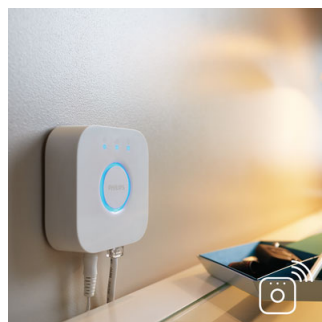

Úplná kontrola pomocou premostenia Hue

Pripojte svetlá k premosteniu Philips Hue a začnite objavovať nekonečné možnosti tohto systému.