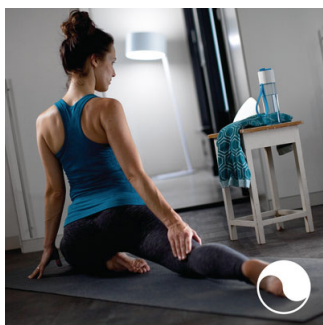

Osvetlenie pre vaše denné aktivity

Svetlo ovplyvňuje našu náladu a správanie. Svetidlá Philips Hue vám môžu pomôcť pretaviť denné rutiny na momenty, ktoré si

dokážete naozaj vychutnať. Vynechajte rannú kávu a pripravte sa na deň v atmosfére studeného jasného bieleho denného svetla, vďaka ktorej budú vaše telo i myseľ nabité energiou. Podprite svoju sústredenosť s jemne vyladeným jasným bielym svetlom. Alebo si len vyložte nohy a relaxujte pri ľahkom žarení bieleho svetla, s ktorým dokonale ukončíte deň.