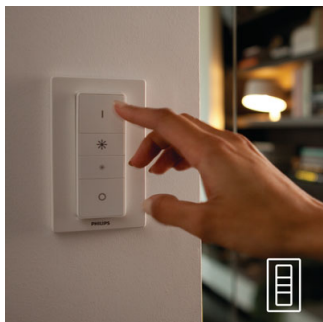

Svetlo a dizajn najvyššej kvality

- Vysoký svetelný výkon

Svetlo pre vaše chvíle

- Jednoduché a bezdrôtové ovládanie so stmievacím spínačom (súčasť balenia)
- Relaxujte, čítajte si, koncentrujte sa a dobíjajte si energiu so svetelnými scénami

Úplná kontrola z inteligentného zariadenia premostením Hue

- Úplná kontrola z inteligentného zariadenia premostením Hue
- Vytvorte si vlastnú atmosféru od teplého bieleho svetla až po chladné denné svetlo
- Prirodzené vstávanie i zaspávanie
- Ovládanie cez aplikáciu – doma i mimo domova
- Nastavte si časovače pre ešte viac pohodlia
- Majte veci pod kontrolou

PHILIPS

Hlavné prvky

Vysoký svetelný výkon

Vysokokvalitné svetidlo s intenzívnym svetelným výstupom vytvára dostatok bieleho svetla na každú príležitosť a úlohu.

Stmievací spínač (súčasť balenia)

Vďaka stmievaciemu spínaču napájanému z batérie pre systém Philips Hue môžete jednoducho ovládať svoje biele ambientné svetlá. Jednoducho prechádzajte cez 4 rôzne svetelné scény jednoduchým stlačením tlačidla alebo stmievajte a zosilňujte žiarovky. Stmievací spínač môžete umiestniť kamkoľvek do malého a elegantného doku bez drôtov. Používajte ho ako nástenné diaľkové ovládanie alebo spínač svetla a vychutnajte si tú správnu svetelnú scénu pre každý jeden okamih vášho dňa. K jednému stmievaciemu spínaču môžete pridať až 10 svetiel Hue.

Technické údaje

Dizajn a povrchová úprava

- Materiál: kov
- Farba: biela

Doplnkové funkcie/príb. príslušenstvo

- Stmievateľné pomocou aplikácie a spínača Hue
- Spínač Hue
- Vrátane žiaroviek LED
- Nastaviteľná bodová hlavica