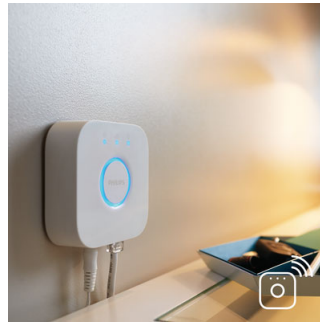

Úplná kontrola pomocou premostenia Hue

Pripojte svetlá k premosteniu Philips Hue a začnite objavovať nekonečné možnosti tohto systému.