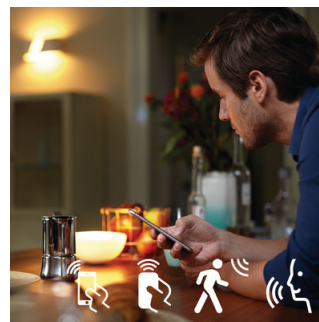

Ovládanie cez aplikáciu – doma i mimo domova

Pomocou aplikácie Philips Hue pre systémy iOS a Android môžete ovládať svoje svetlá na diaľku bez ohľadu na to, kde sa nachádzate. Skontrolujte, či ste pri odchode z domu nenechali rozsvietené, prípadne rozsviette, ak zostávate dlhšie v práci. Táto funkcionálna vyžaduje premostenie Philips Hue.

Časovače poskytujúci ešte viac pohodlia

Súčasťou aplikácie Philips Hue je funkcia plánovania, vďaka ktorej môžu svetlá Philips Hue vytvoriť dojem, že ste doma, aj keď ste práve preč. Nastavte svetlá, aby sa zapli v prednastavenom čase a po vašom príchode domov boli zapnuté. Dokonca môžete nastaviť rôzne časy pre osvetlenie jednotlivých miestností. A taktiež môžete svetlá nastaviť, aby sa počas noci postupne vypli, takže si už nemusíte robiť starosti, či ste nechali niektoré zo svetiel zapnuté. Táto funkcionálna vyžaduje premostenie Philips Hue.

Majte veci pod kontrolou

Pripojte svetlá k premosteniu Philips Hue a začnite objavovať nekonečné možnosti. Pomocou aplikácie Philips Hue ovládajte svetlá cez smartfón alebo tablet, prípadne pridajte k svojmu systému spínače na aktiváciu svetiel. Nastavte časovače, upozornenia, budíky a ďalšie funkcie, aby ste si mohli naplno vychutnať možnosti, ktoré ponúkajú svetlá Philips Hue. Systém Philips Hue podporuje používanie asistenta Amazon Alexa, Apple HomeKit a Asistenta Google a umožňuje vám ovládať svetlá pomocou hlasu.