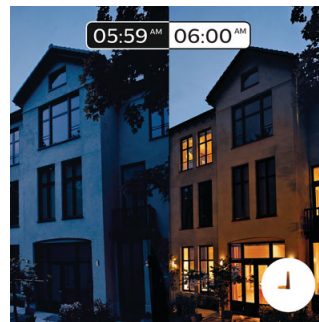

Časovače poskytujúci ešte viac pohodlia

Súčasťou aplikácie Philips Hue je funkcia plánovania, vďaka ktorej môžu svetlá Philips Hue vytvoriť dojem, že ste doma, aj keď ste práve preč. Nastavte svetlá, aby sa zapli v prednastavenom čase a po vašom príchode domov boli zapnuté. Dokonca môžete nastaviť rôzne časy pre osvetlenie jednotlivých miestností. A taktiež môžete svetlá nastaviť, aby sa počas noci postupne vypli, takže si už nemusíte robiť starosti, či ste nechali niektoré zo svetiel zapnuté. Táto funkcionálna vyžaduje premostenie Philips Hue.