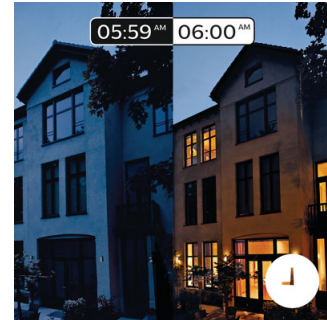

Časovače poskytujúci ešte viac pohodlia

Súčasťou aplikácie Philips Hue je funkcia plánovania, vďaka ktorej môžu svetlá Philips Hue vytvoriť dojem, že ste doma, aj keď ste práve preč. Nastavte svetlá, aby sa zapli v prednastavenom čase a po vašom príchode domov boli zapnuté. Dokonca môžete nastaviť rôzne časy pre osvetlenie jednotlivých miestností. A taktiež môžete svetlá nastaviť, aby sa počas noci postupne vypli, takže si už nemusíte robiť starosti, či ste nechali niektoré zo svetiel zapnuté. Táto funkcionálna vyžaduje premostenie Philips Hue.