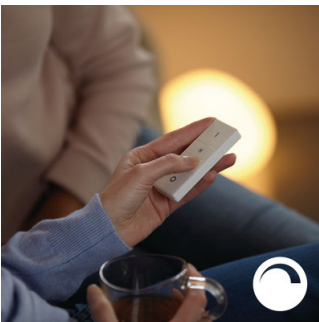

Stlmenie bez potreby inštalácie

Zažite zaručené plynulé stlmenie s Philips Hue. Nie príliš svetlé. Nie príliš tmavé. Tak akurát. Nie sú potrebné káble, elektrikár ani inštalácia.