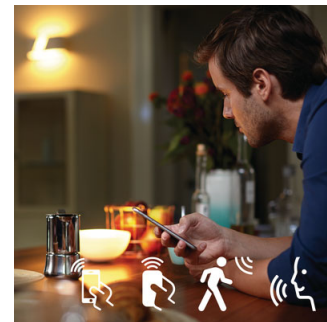

Majte veci pod kontrolou

Pripojte svetlá k premosteniu Philips Hue a začnete objavovať nekonečné možnosti. Pomocou aplikácie Philips Hue ovládajte svetlá cez smartfón alebo tablet, prípadne pridajte k svojmu systému spínače na aktiváciu svetiel. Nastavte časovače, upozornenia, budíky a ďalšie funkcie, aby ste si mohli naplno vychutnať možnosti, ktoré ponúkajú svetlá Philips Hue. Systém Philips Hue podporuje používanie asistenta Amazon Alexa, Apple Homekit a Asistenta Google a umožňuje vám ovládať svetlá pomocou hlasu.