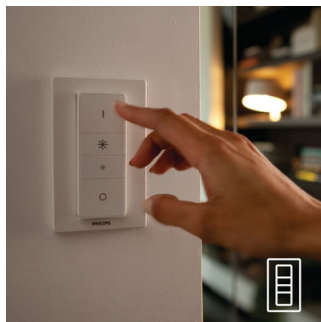

Philips Hue White
ambiance
Závesné svietidlo Explore

Stmievací spínač súčasťou balenia

E27
Biela
Inteligentné ovládanie – Hue
Bridge*

43001/31/P7

Svetlo pre vaše chvíle

od svitania do súmraku

Pripojte závesné svietidlo Philips Hue White Ambiance Explore k systému Philips Hue a vychutnajte si prirodzené biele svetlo, pri ktorom sa budete ľahšie prebúdzat', naberať energiu, sústrediť sa, čítať a relaxovať. Je navrhnuté tak, aby nasmerovalo svetlo tam, kde je najviac potrebné.

Svetlo pre vaše chvíle

- Jednoduché a bezdrôtové ovládanie so stmievacím spínačom (súčasť balenia)
- Relaxujte, čítajte si, koncentrujte sa a dobíjajte si energiu so svetelnými scénami
- Stlmenie bez potreby inštalácie
- Vytvorte si vlastnú atmosféru od teplého bieleho svetla až po chladné denné svetlo

Stmievací spínač (súčasť balenia)

Vďaka stmievaciemu spínaču napájanému z batérie pre systém Philips Hue môžete jednoducho ovládať svoje biele ambientné svetlá. Jednoducho prechádzajte cez 4 rôzne svetelné scény jednoduchým stlačením tlačidla alebo stmievajte a zosilňujte žiarovky. Stmievací spínač môžete umiestniť kamkoľvek do malého a elegantného doku bez drôtov. Používajte ho ako nástenné diaľkové ovládanie

Technické údaje

Dizajn a povrchová úprava

- Materiál: kov, sklo
- Farba: biela

Doplnkové funkcie/prib. príslušenstvo

- Možnosť stlmenia diaľkovým ovládaním
- Spínač Hue
- Vrátane žiaroviek LED
- Dokonale vhodné na vytváranie atmosféry
- Efekt rozptýleného svetla
- Svetelné rozhranie ZigBee
- Spínač Hue je súčasťou balenia
- 4 svetelné recepty
- Aktualizovateľné pomocou premostenia Philips Hue Bridge