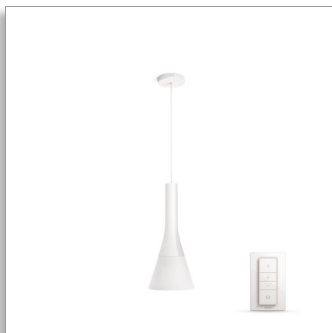

Philips Hue White
ambiance
Závesné svietidlo Explore

Stmievací spínač súčasťou balenia

E27
Biela
Inteligentné ovládanie – Hue
Bridge*

43001/31/P7

Svetlo pre vaše chvíle

od svitania do súmraku

Pripojte závesné svietidlo Philips Hue White Ambiance Explore k systému Philips Hue a vychutnajte si prirodzené biele svetlo, pri ktorom sa budete ľahšie prebúdzat', naberať energiu, sústrediť sa, čítať a relaxovať. Je navrhnuté tak, aby nasmerovalo svetlo tam, kde je najviac potrebné.

Technické údaje

Dizajn a povrchová úprava

- Materiál: kov, sklo
- Farba: biela

Doplnkové funkcie/prib. príslušenstvo

- Možnosť stlmenia diaľkovým ovládaním
- Spínač Hue
- Vrátane žiaroviek LED
- Dokonale vhodné na vytváranie atmosféry
- Efekt rozptýleného svetla
- Svetelné rozhranie ZigBee
- Spínač Hue je súčasťou balenia
- 4 svetelné recepty
- Aktualizovateľné pomocou premostenia Philips Hue Bridge

Servis

- Záruka: 2 roky

Rozmery a hmotnosť balenia

- Výška: 34,5 cm
- Dĺžka: 39,3 cm
- Šírka: 24,8 cm
- Hmotnosť: 2,680 kg

Rozličné

- Špeciálne navrhnuté pre: Kuchyňa, Obývačka a spálňa
- Typ: Závesné svietidlo