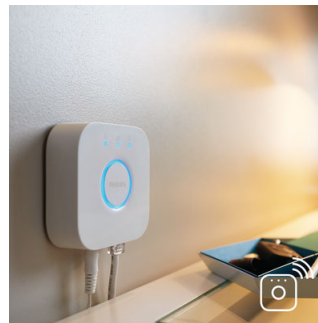

Úplná kontrola pomocou premostenia Hue

Pripojte svetlá k premosteniu Philips Hue a začnite objavovať nekonečné možnosti tohto systému.