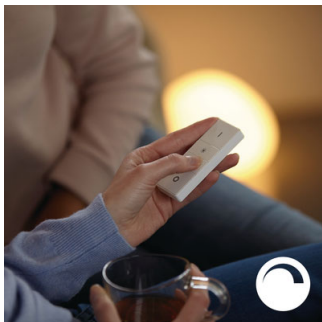

Stlmenie bez potreby inštalácie

Zažite zaručené plynulé stlmenie s Philips Hue. Nie príliš svetlé. Nie príliš tmavé. Tak akurát. Nie sú potrebné káble, elektrikár ani inštalácia.