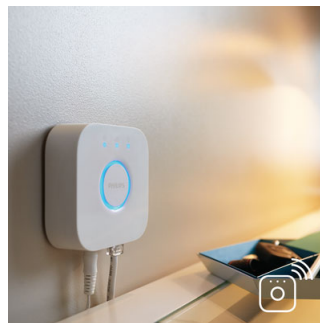

Úplná kontrola pomocou premostenia Hue

Pripojte svetlá k premosteniu Philips Hue a začnite objavovať nekonečné možnosti tohto systému.