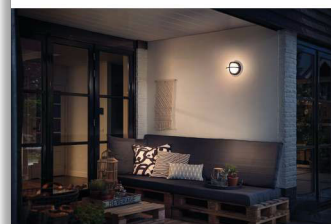

Vychutnajte si život vonku

- Vytvorte štýlovú a útulnú atmosféru

Philips myGarden
Nástenné svietidlo

Astilbe
čierna

myGarden

17380/30/PN