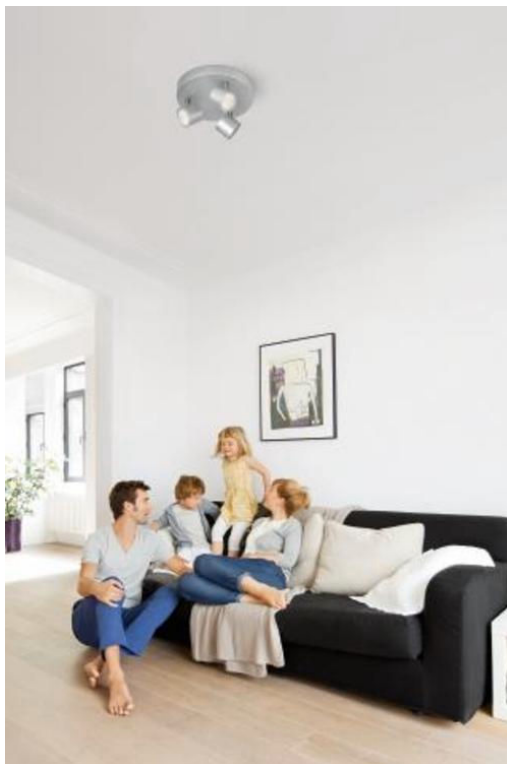

# PHILIPS

Trojité bodové  
svietidlo Star

Stmievateľné LED

Stmievateľné svetlo

Dokonalé na vytvorenie  
atmosféry

Jemné LED svetlo, šetrné k  
vaším očiam

Materiály vysokej kvality

56243/48/16