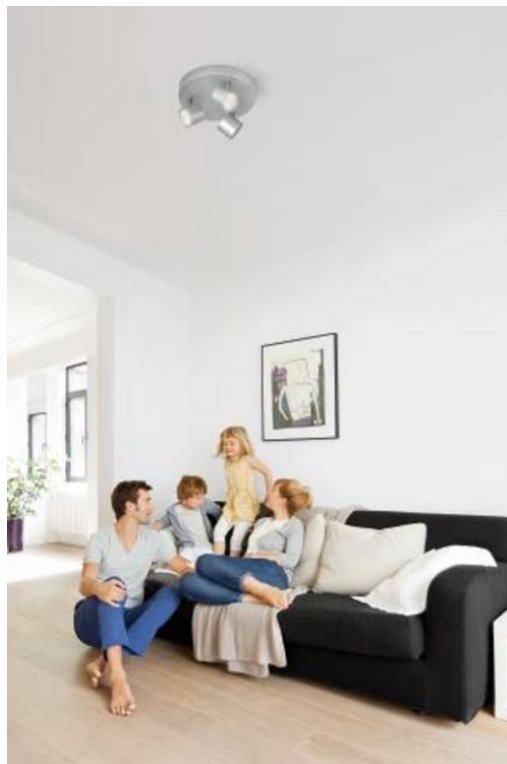

PHILIPS

Trojité bodové
svítidlo Star

Stmívatelné LED

Stmívatelné světlo

Ideální k vytvoření dokonalé
atmosféry

Jemné světlo LED, neunavuje
oči

Vysoce kvalitní materiály

56243/48/16

Plynulé stmívání od jasného do měkkého světla

Někdy pocítíte chuť na změnu atmosféry, chcete, aby lépe odpovídala tomu, co právě děláte. Stmívatelná bodová svítidla Philips LED můžete plynule stmívat na vhodnou úroveň – od jasného funkčního světla vhodného pro každodenní práce po měkké světlo pro volný čas.

Snadno nastavitelné bodové světlo

Nastavitelné bodové světlo je navrženo tak, aby svítilo tam, kde to potřebujete nejvíce.

Ideální pro zdůrazňovací osvětlení

Moderní osvětlení s dobře známým širokým vyzařovacím úhlem (40 stupňů). Tento bodový zdroj LED je vhodný pro bodové i univerzální osvětlení. Je ideální pro použití v kuchyních, obývacích pokojích a jídelnách.